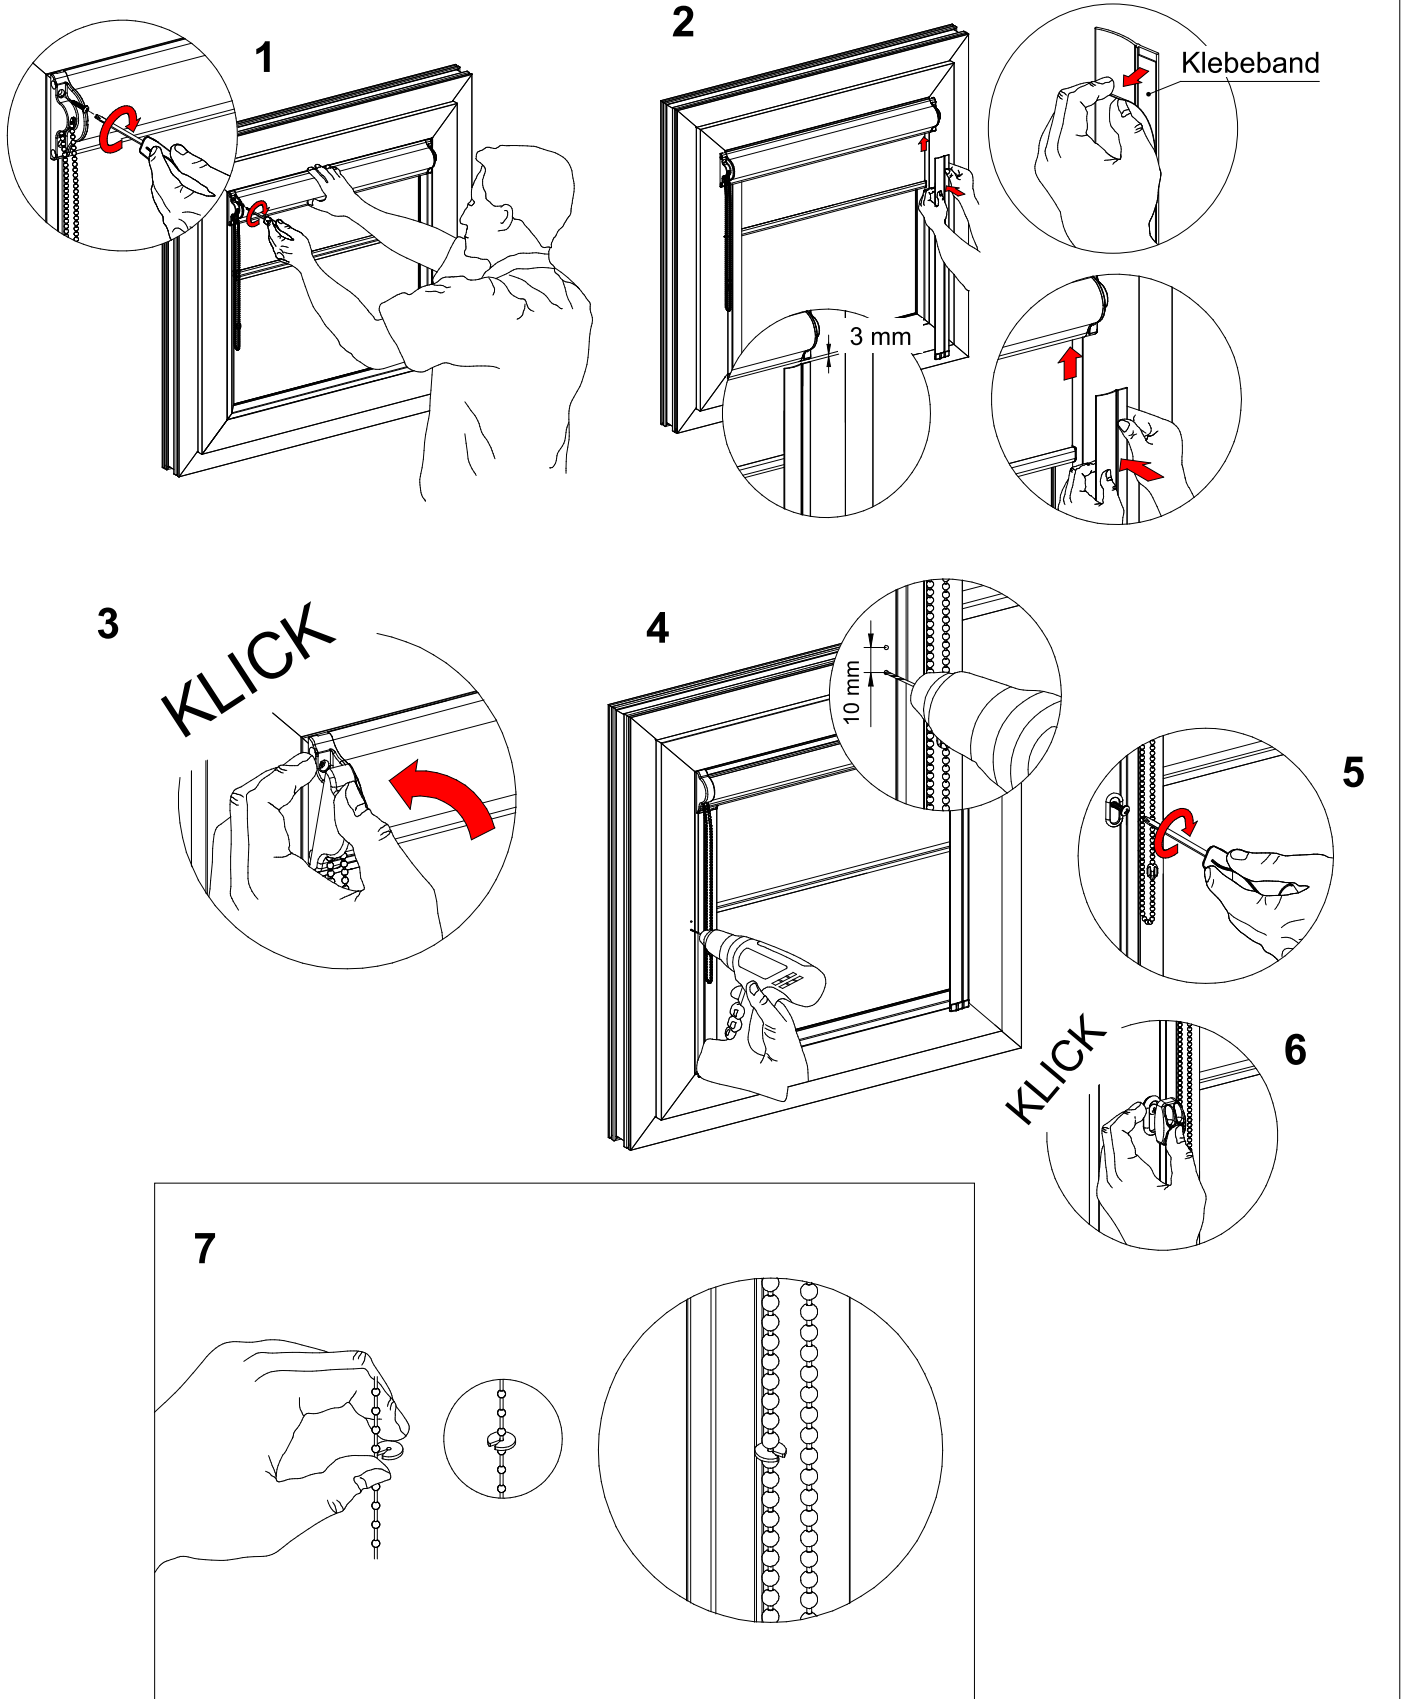

Mini Rollo in der Leibung

DE		Bitte nur beiliegende Elemente verwenden.
EN		Please use enclosed elements only.
NL		Gelieve enkel bijgevoegde elementen te gebruik.
FR		Se servir exclusivement éléments jointes.
IT		Si prega di utilizzare solo pari allegare ele.
SV		Viktig! Var vänlig och håll tillsammans med underhållshandboken!

Montage

Mini Rollo auf den Rahmen (ohne Bohren)

Typ A-R

Montage

DE		Bitte nur beiliegende Elemente verwenden.
EN		Please use enclosed elements only.
NL		Gelieve enkel bijgevoegde elementen te gebruik.
FR		Se servir exclusivement éléments jointes.
IT		Si prega di utilizzare solo pari allegare ele.
SV		Viktigt! Var vänlig och håll tillsammans med underhållshandboken!