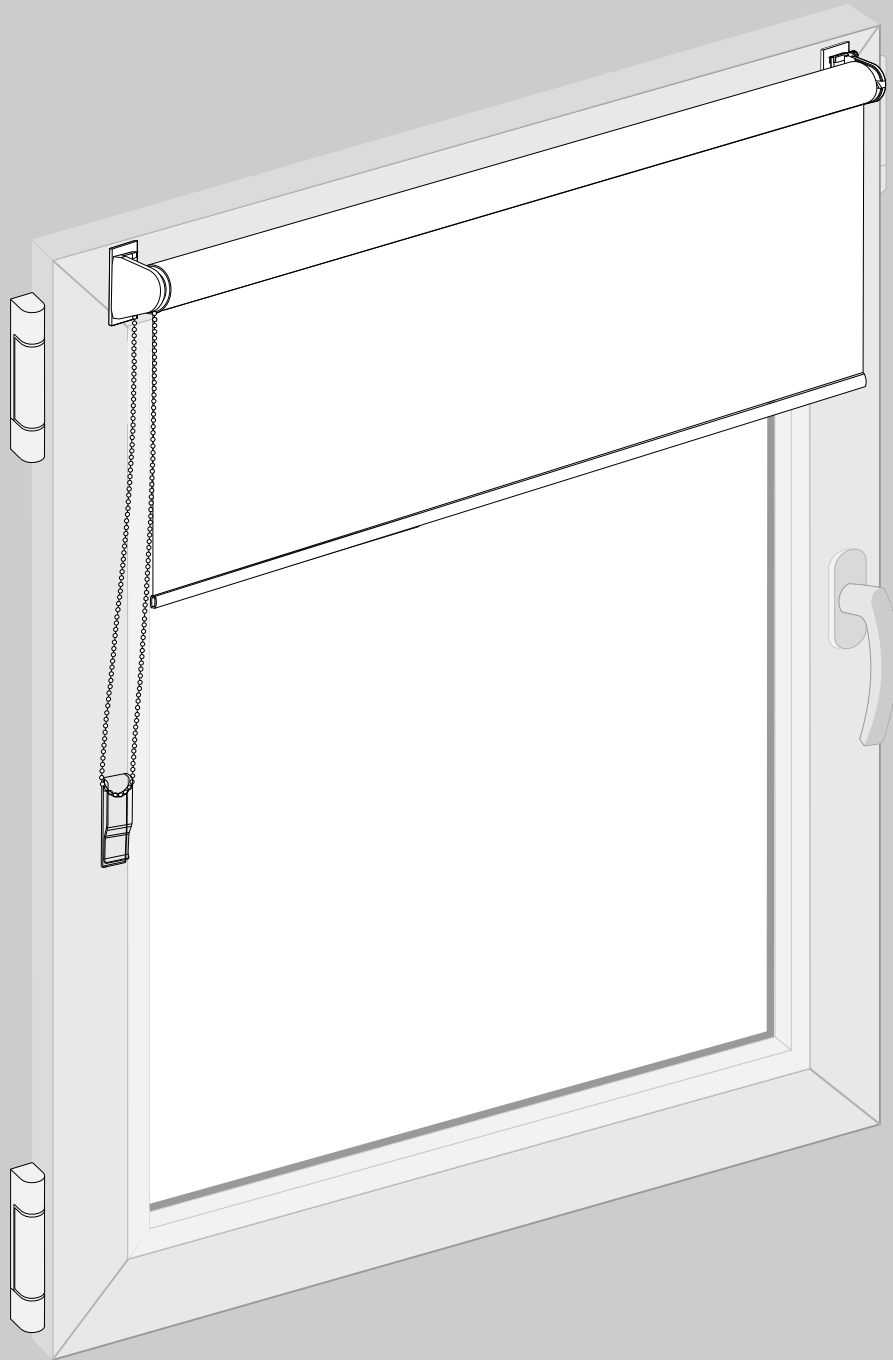

Rollo Standard

Montage am Fensterrahmen (ohne Bohren)

DE		Wichtig! Bitte mit der Pflegeanleitung aufbewahren!
EN		Important! Please keep together with care instructions!
NL		Let op! Bewaren samen met de onderhoudsinstructies!
FR		Important! Conserver ensemble avec les conseils d'entretien!
IT		Importante! Conservare con le istruzioni per la manutenzione!
SV		Viktigt! Var vänlig och håll tillsammans med underhållshandboken!

Rollo Standard

Montage vor der Fensternische (an der Wand)

DE		Wichtig! Bitte mit der Pflegeanleitung aufbewahren!
EN		Important! Please keep together with care instructions!
NL		Let op! Bewaren samen met de onderhoudsinstructies!
FR		Important! Conserver ensemble avec les conseils d'entretien!
IT		Importante! Conservare con le istruzioni per la manutenzione!
SV		Viktigt! Var vänlig och håll tillsammans med underhållshandboken!