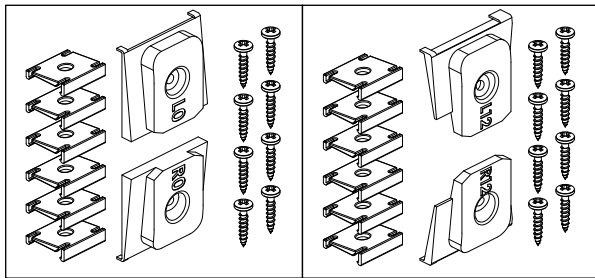

Rollo DF Comfort 6B

für Glasleistenwinkel 90° und 102°

Anforderungen

Montage