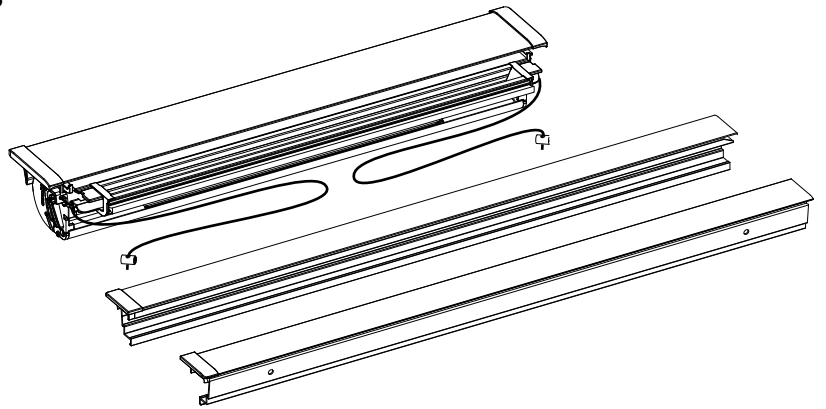

Rollo DF Comfort 6B

für Glasleistenwinkel 90° und 102°

Anforderungen

Montage