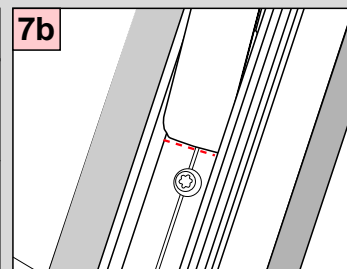

2,0 mm \varnothing

Schrauben nicht überdrehen

SUNLUX

Cosiflor DF Comfort 20

Falzmontage

Cosiflor DF Comfort 20

Demontage