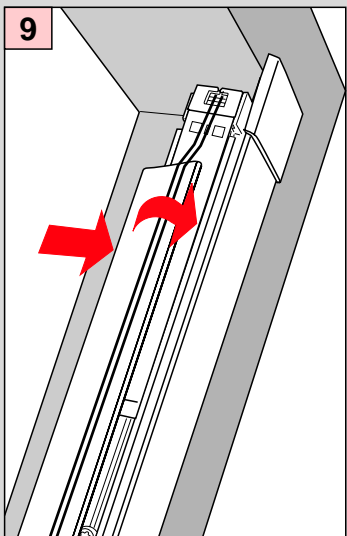

2,0 mm \varnothing

Schrauben nicht überdrehen

SUNLUX

Cosiflor DF Comfort 20

Falzmontage

Cosiflor DF Comfort 20

Demontage