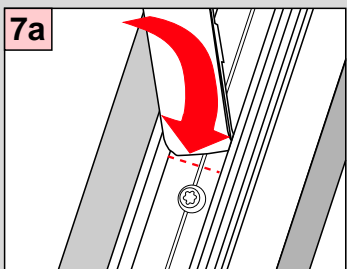

2,0 mm \varnothing

Schrauben nicht überdrehen

SUNLUX

Cosiflor DF Comfort 20

Falzmontage

Cosiflor DF Comfort 20

Demontage