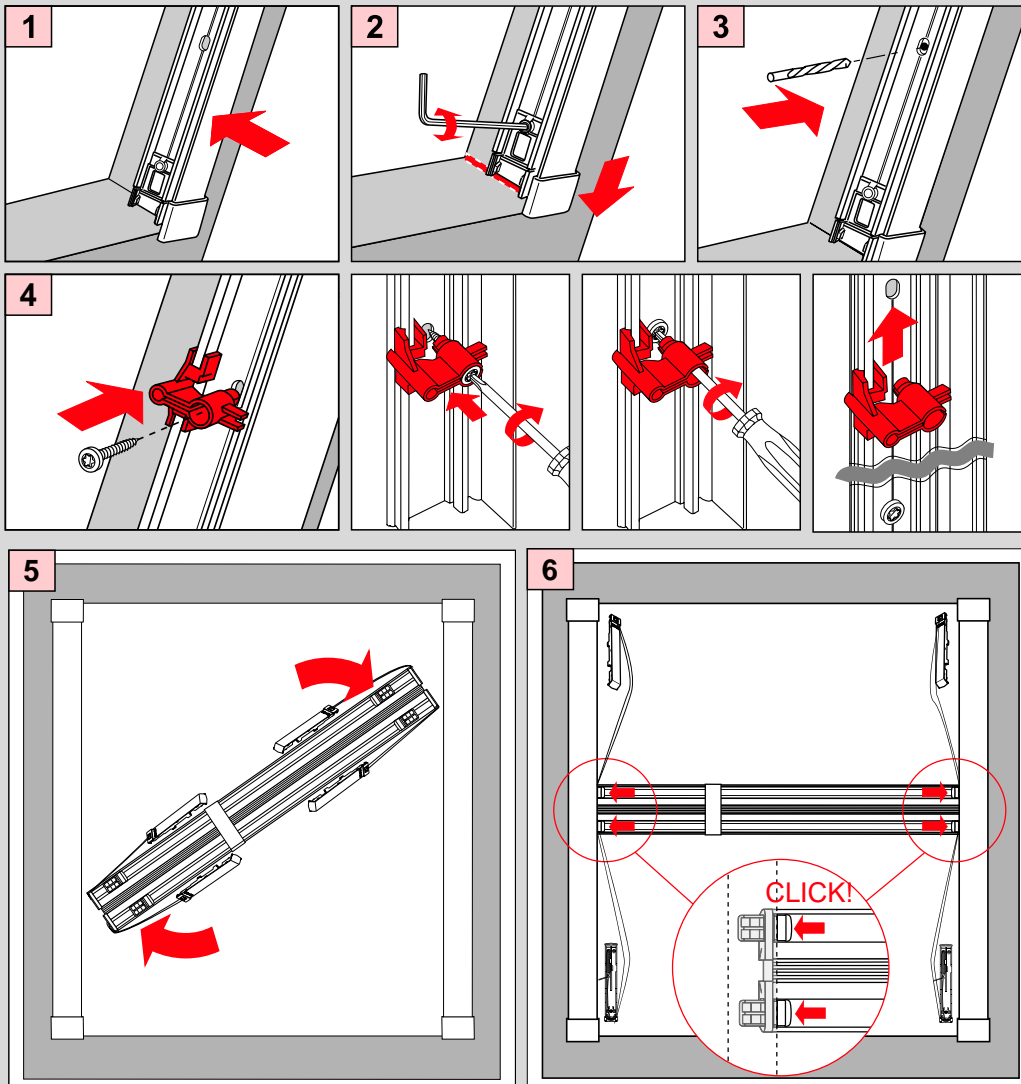

Cosiflor DF Comfort 20

VELUX

Vorbereitung • Preparation • Voorbereiding • Préparation • Preparazione • Przygotowanie

Cosiflor DF Comfort 20

Falzmontage

Vorbereitung

ROTO R6., R8., 6..K, 8..K..

Montage

2,0 mm \varnothing

Schrauben nicht überdrehen

SUNLUX

Cosiflor DF Comfort 20

Falzmontage

Cosiflor DF Comfort 20

Demontage