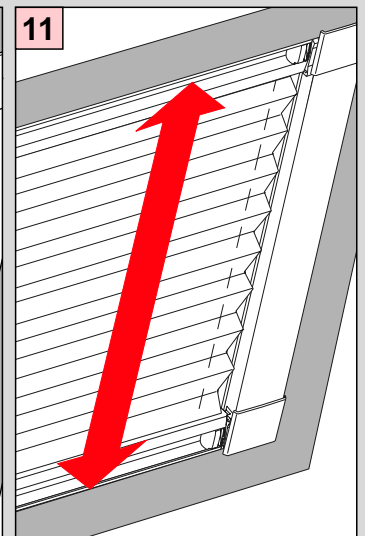

2,0 mm \varnothing

Schrauben nicht überdrehen

SUNLUX

Cosiflor DF Comfort 20

Falzmontage

Cosiflor DF Comfort 20

Demontage