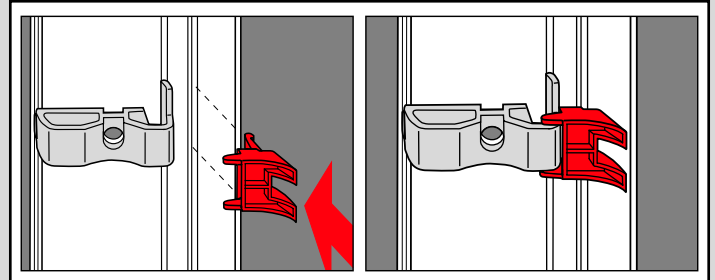

ROTO R6., R8., 6..K, 8..K..