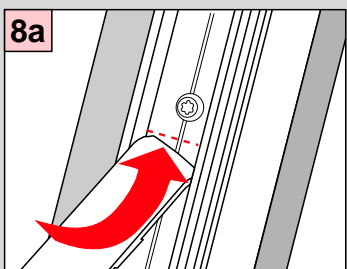

2,0 mm \varnothing

Schrauben nicht überdrehen

SUNLUX

Cosiflor DF Comfort 20

Falzmontage

Cosiflor DF Comfort 20

Demontage