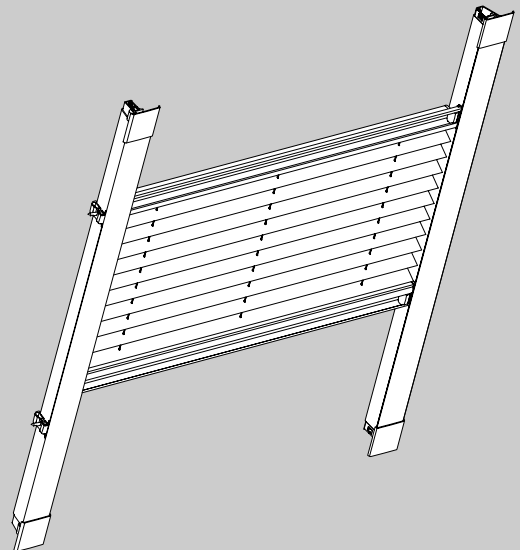

VELUX

Vorbereitung • Preparation • Voorbereiding • Préparation • Preparazione • Przygotowanie