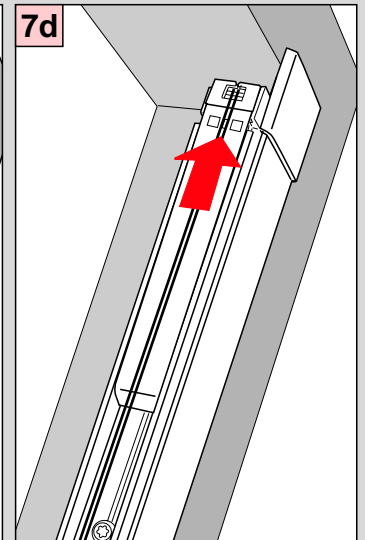

2,0 mm \varnothing

Schrauben nicht überdrehen

SUNLUX

Cosiflor DF Comfort 20

Falzmontage

Cosiflor DF Comfort 20

Demontage