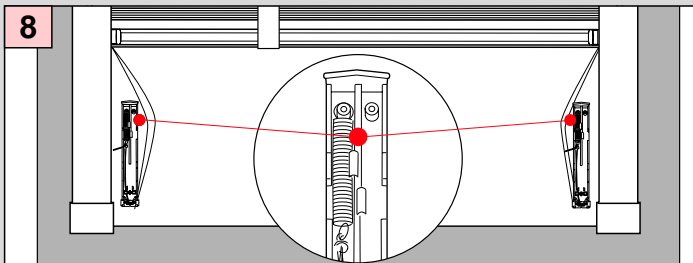

2,0 mm \varnothing

Schrauben nicht überdrehen

SUNLUX

Cosiflor DF Comfort 20

Falzmontage

Cosiflor DF Comfort 20

Demontage