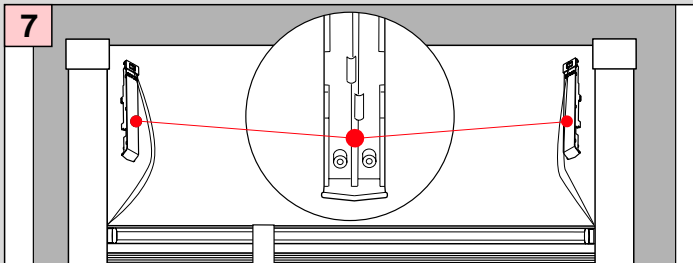

2,0 mm \varnothing

Schrauben nicht überdrehen

SUNLUX

Cosiflor DF Comfort 20

Falzmontage

Cosiflor DF Comfort 20

Demontage