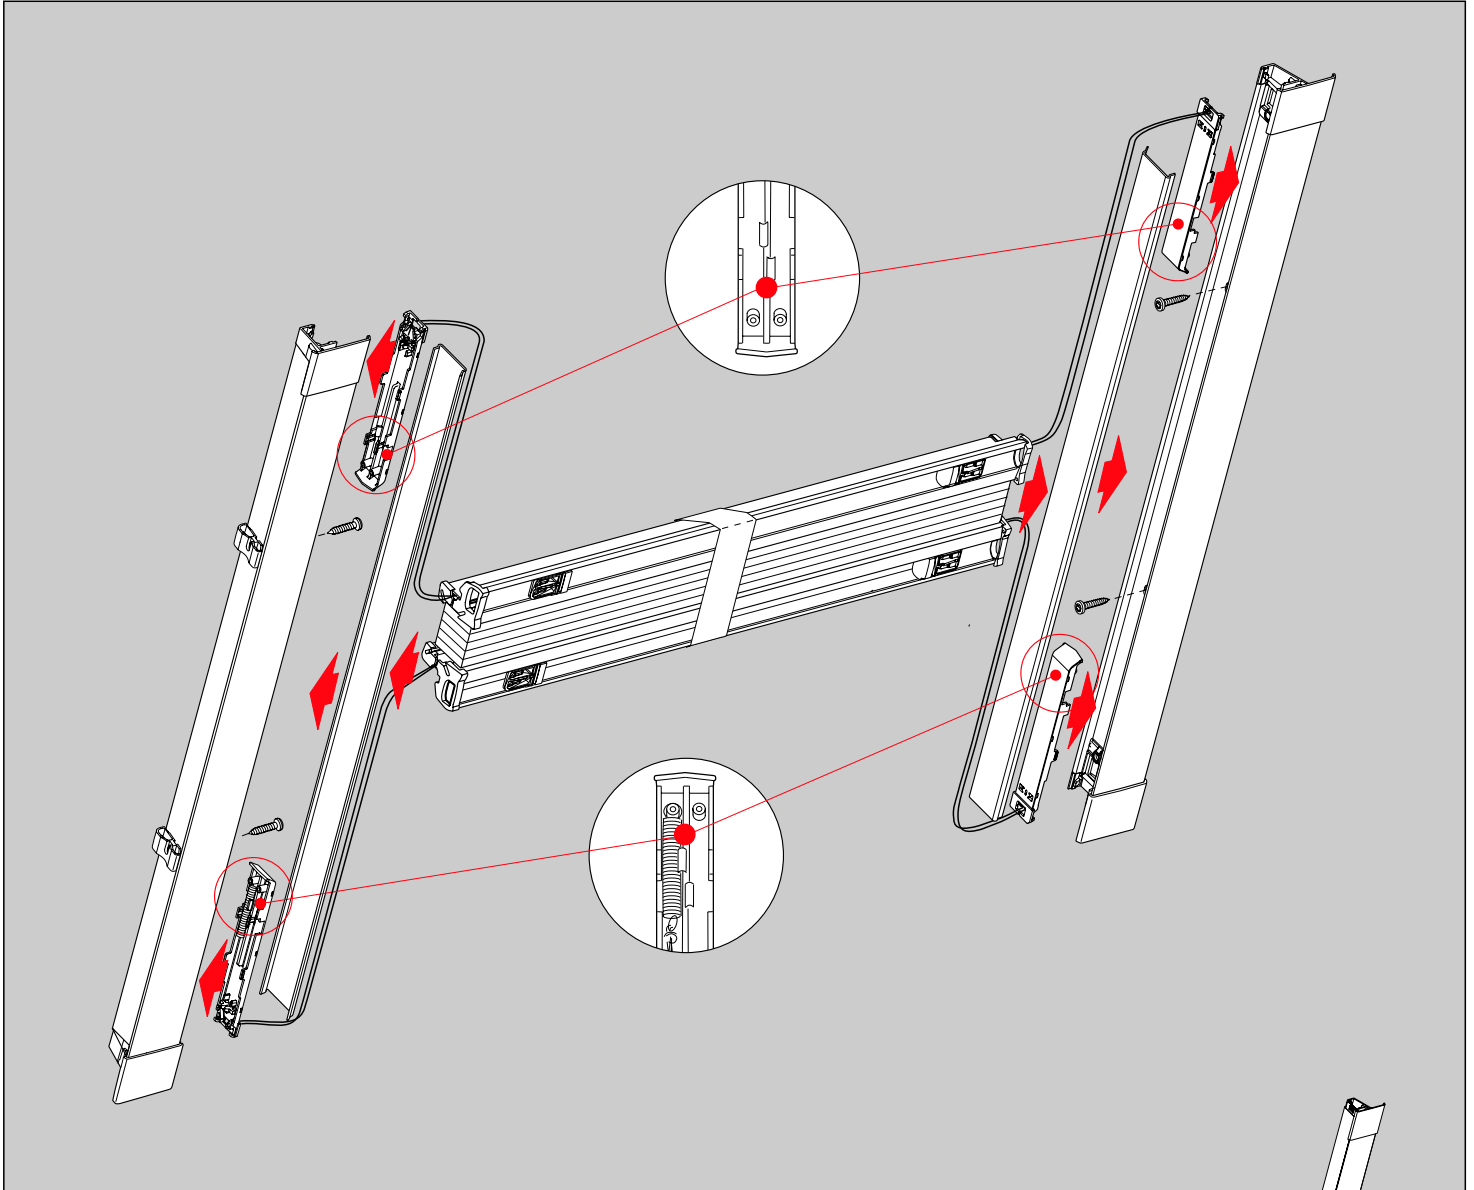

DE		Bitte nur beiliegende Elemente verwenden.
EN		Please use enclosed elements only.
NL		Gelieve enkel bijgevoegde elementen te gebruik.
FR		Se servir exclusivement éléments jointes.
IT		Si prega di utilizzare solo pari allegare ele.
SV		Använd bara bifogade elementer.

Cosiflor DF Comfort 20