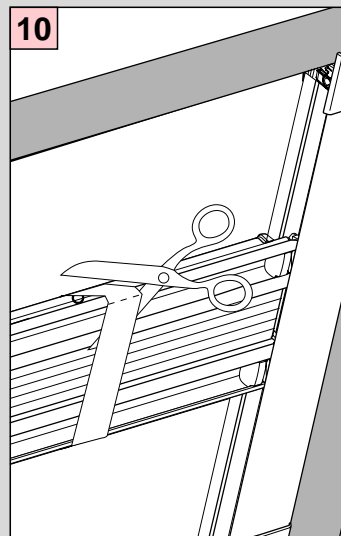

2,0 mm \varnothing

Schrauben nicht überdrehen

SUNLUX

Cosiflor DF Comfort 20

Falzmontage

Cosiflor DF Comfort 20

Demontage