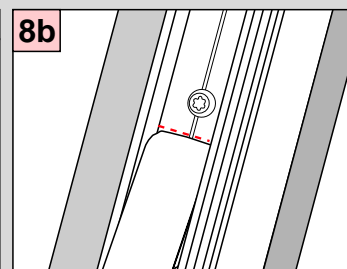

2,0 mm \varnothing

Schrauben nicht überdrehen

SUNLUX

Cosiflor DF Comfort 20

Falzmontage

Cosiflor DF Comfort 20

Demontage