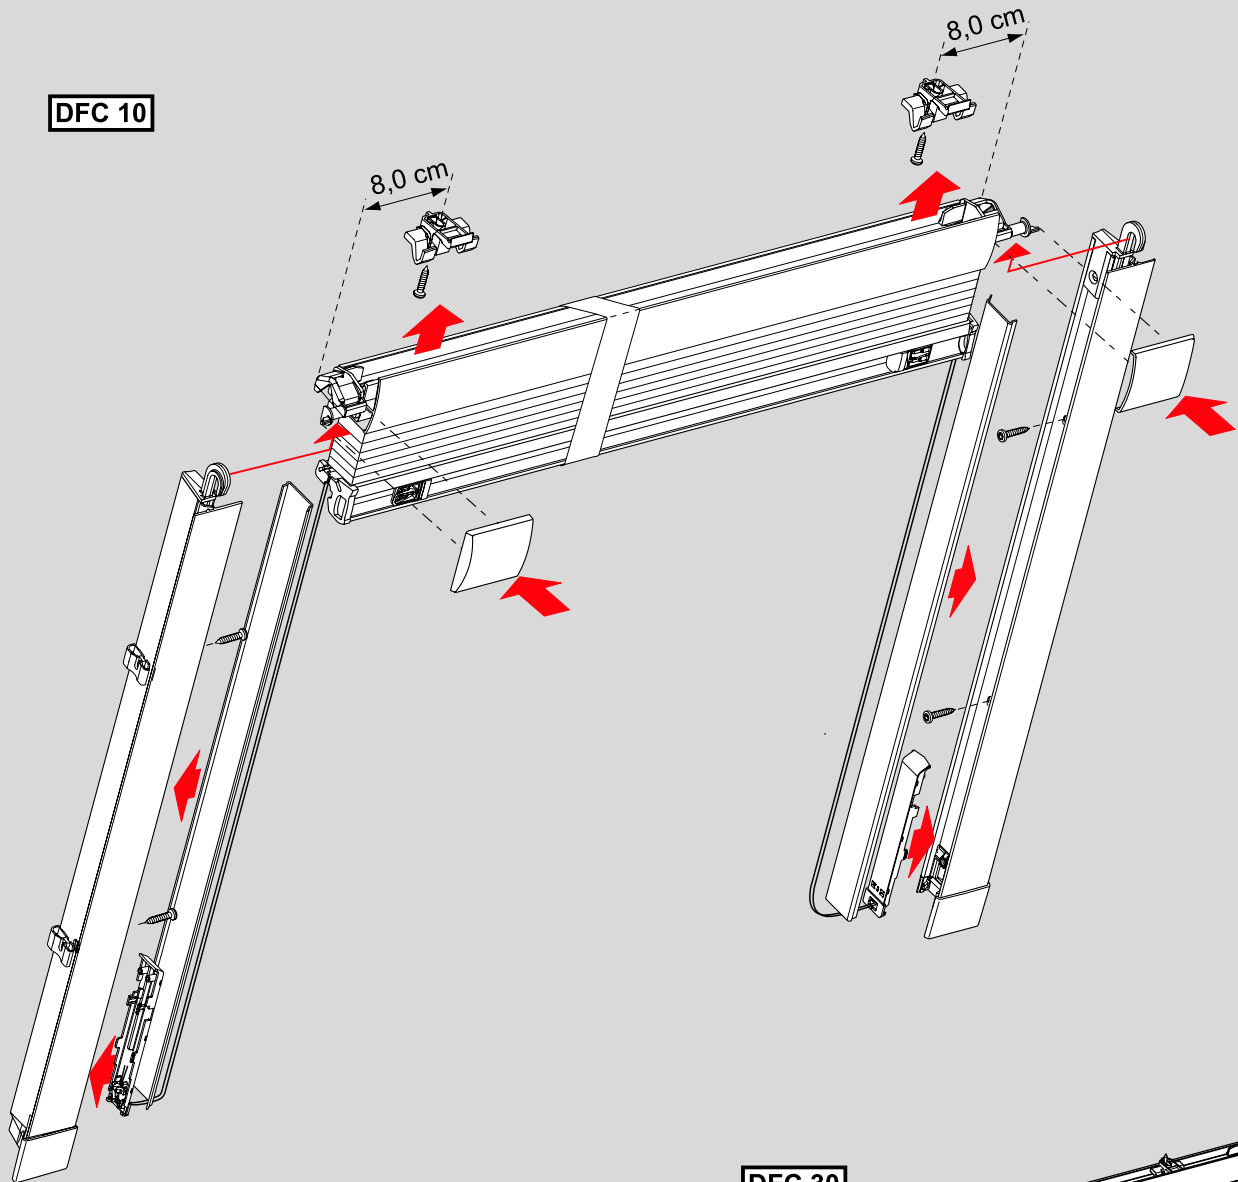

Cosiflor DF Comfort 10/30

DE		Bitte nur beiliegende Elemente verwenden.
EN		Please use enclosed elements only.
NL		Gelieve enkel bijgevoegde elementen te gebruik.
FR		Se servir exclusivement éléments jointes.
IT		Si prega di utilizzare solo pari allegare ele.
SV		Använd bara bifogade elementer.

DFC 10