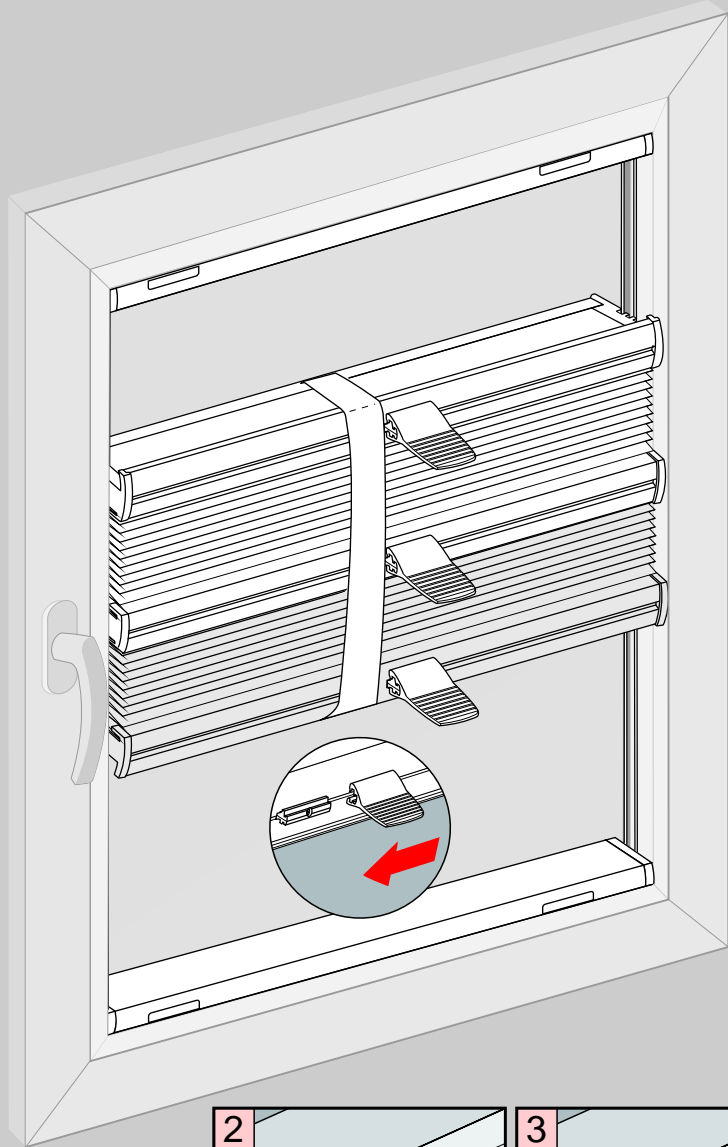

Plissee Basic Model PB5

Montage Im Glasfalz

Plissee Basic Model PB5

Auf dem Rahmen

Plissee Basic Model PB5

Auf dem Rahmen mittels Klemmträger (ohne Bohren)

Plissee Basic Model PB5

Vor der Fensternische (an der Wand)

Plissee Basic Model PB5

Deckenmontage