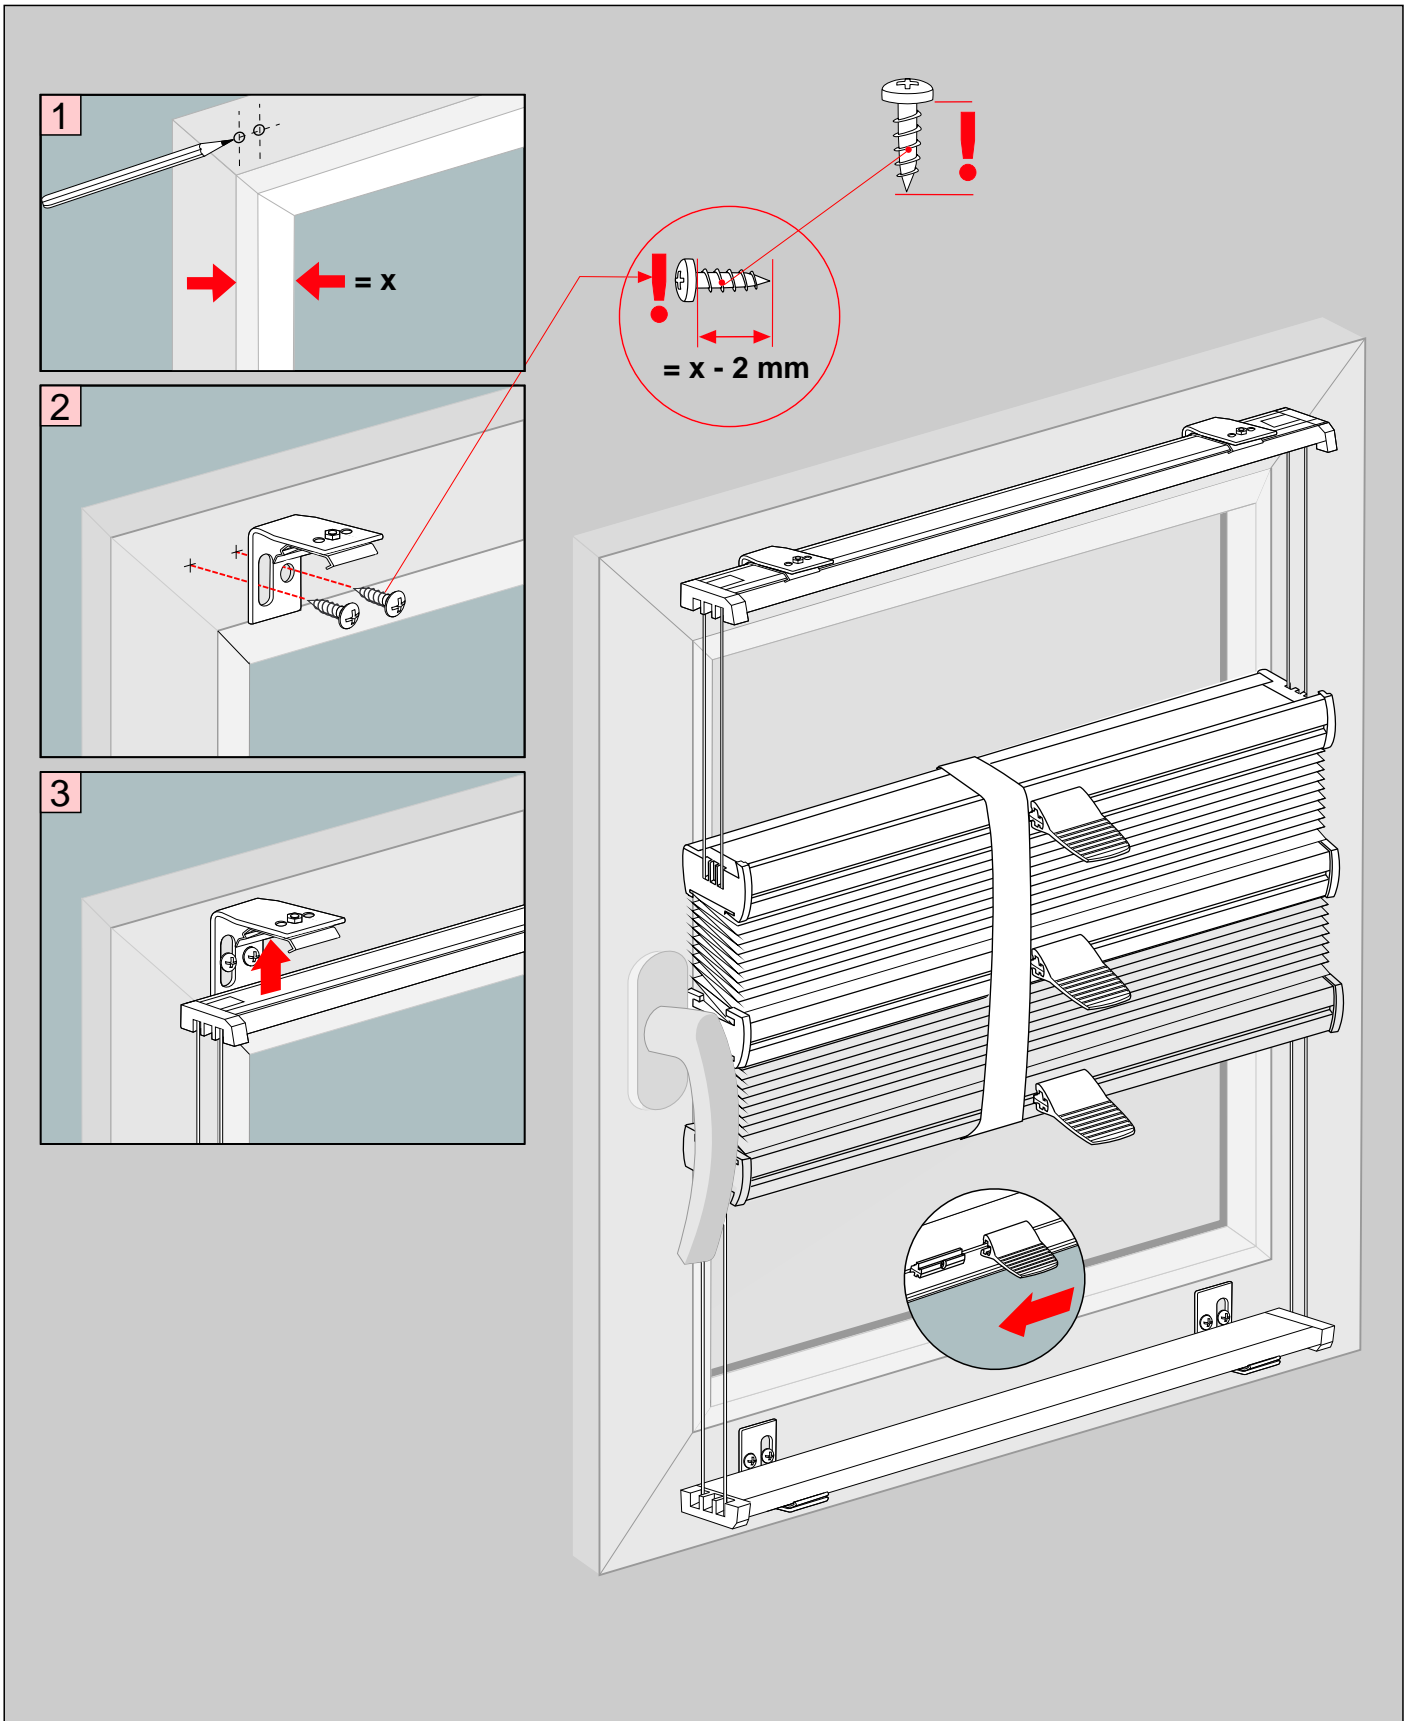

Plissee Basic Model PB5

Montage Im Glasfalz

Plissee Basic Model PB5

Auf dem Rahmen

Plissee Basic Model PB5

Auf dem Rahmen mittels Klemmträger (ohne Bohren)

Plissee Basic Model PB5

Vor der Fensternische (an der Wand)

Plissee Basic Model PB5

Deckenmontage