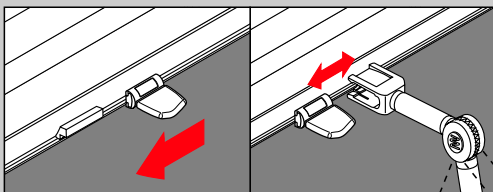

Cosiflor VS 4 Slope

Montage

DE		Wichtig! Bitte mit der Pflegeanleitung aufbewahren!
EN		Important! Please keep together with care instructions!
NL		Let op! Bewaren samen met de onderhoudsinstructies!
FR		Important! Conserver ensemble avec les conseils d'entretien!
IT		Importante! Conservare con le istruzioni per la manutenzione!
SV		Viktigt! Var vänlig och håll tillsammans med underhållshandboken!

VS4 Slope

Falzmontage

Montage

Standard

Duette

Demontage

Winkelmontage

Montage

- 2,2 mm x
- 2,0 mm x
- 1,5 mm x

Standard Duette

Demontage