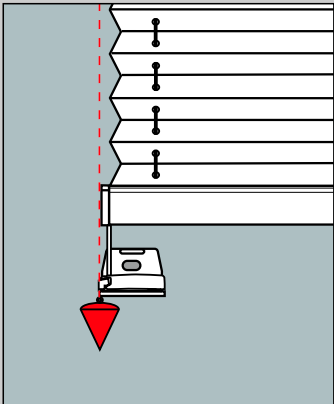

VS4 Slope

Falzmontage

Montage

Standard

Duette

Demontage

Winkelmontage

Montage

- 2,2 mm x
- 2,0 mm x
- 1,5 mm x

Standard Duette

Demontage