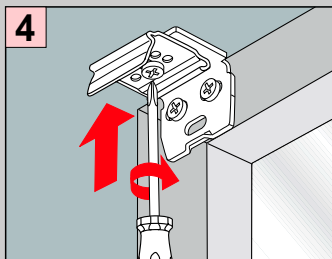

VS4 Slope

Falzmontage

Montage

Standard

Duette

Demontage

Winkelmontage

Montage

- 2,2 mm x
- 2,0 mm x
- 1,5 mm x

Standard Duette

Demontage