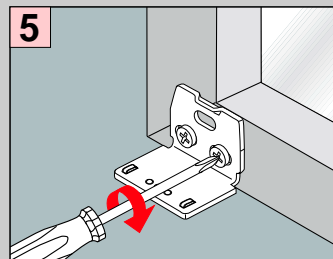

VS4 Slope

Falzmontage

Montage

Standard

Duette

Demontage

Winkelmontage

Montage

- 2,2 mm x
- 2,0 mm x
- 1,5 mm x

Standard Duette

Demontage