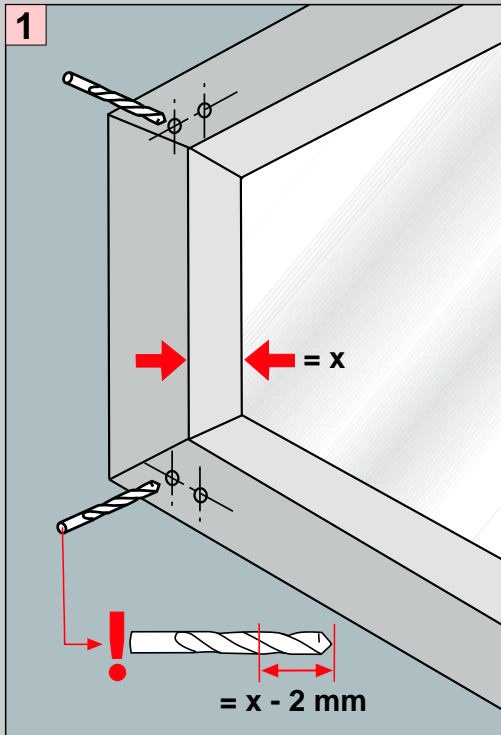

VS4 Slope

Falzmontage

Montage

Standard

Duette

Demontage

Winkelmontage

Montage

- 2,2 mm x
- 2,0 mm x
- 1,5 mm x

Standard Duette

Demontage