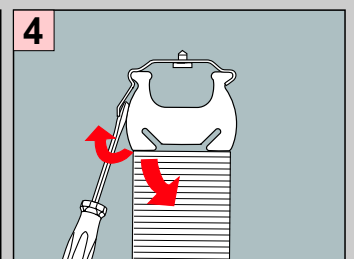

VS4 Slope

Falzmontage

Montage

Standard

Duette

Demontage

Winkelmontage

Montage

- 2,2 mm x
- 2,0 mm x
- 1,5 mm x

Standard Duette

Demontage