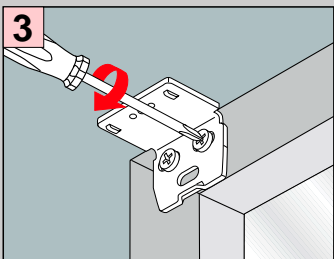

VS4 Slope

Falzmontage

Montage

Standard

Duette

Demontage

Winkelmontage

Montage

- 2,2 mm x
- 2,0 mm x
- 1,5 mm x

Standard Duette

Demontage