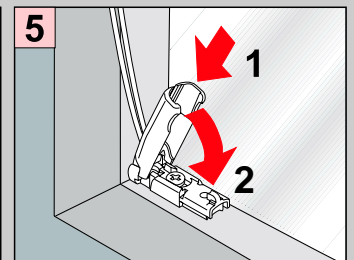

VS4 Slope

Falzmontage

Montage

Standard

Duette

Demontage

Winkelmontage

Montage

- 2,2 mm x
- 2,0 mm x
- 1,5 mm x

Standard Duette

Demontage