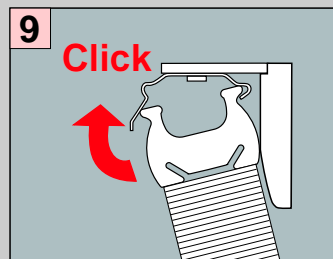

Cosiflor VS 4 Slope

Montage

DE		Wichtig! Bitte mit der Pflegeanleitung aufbewahren!
EN		Important! Please keep together with care instructions!
NL		Let op! Bewaren samen met de onderhoudsinstructies!
FR		Important! Conserver ensemble avec les conseils d'entretien!
IT		Importante! Conservare con le istruzioni per la manutenzione!
SV		Viktigt! Var vänlig och håll tillsammans med underhållshandboken!

VS4 Slope

Falzmontage

Montage

Standard

Duette

Demontage

Winkelmontage

Montage

- 2,2 mm x
- 2,0 mm x
- 1,5 mm x

Standard Duette

Demontage