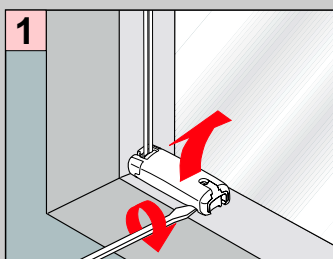

VS4 Slope

Falzmontage

Montage

Standard

Duette

Demontage

Winkelmontage

Montage

- 2,2 mm x
- 2,0 mm x
- 1,5 mm x

Standard Duette

Demontage