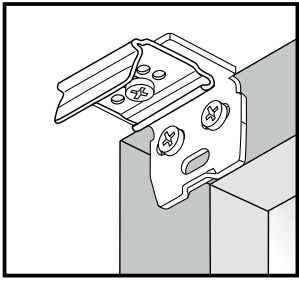

VS4 Slope

Falzmontage

Montage

Standard

Duette

Demontage

Winkelmontage

Montage

- 2,2 mm x
- 2,0 mm x
- 1,5 mm x

Standard Duette

Demontage