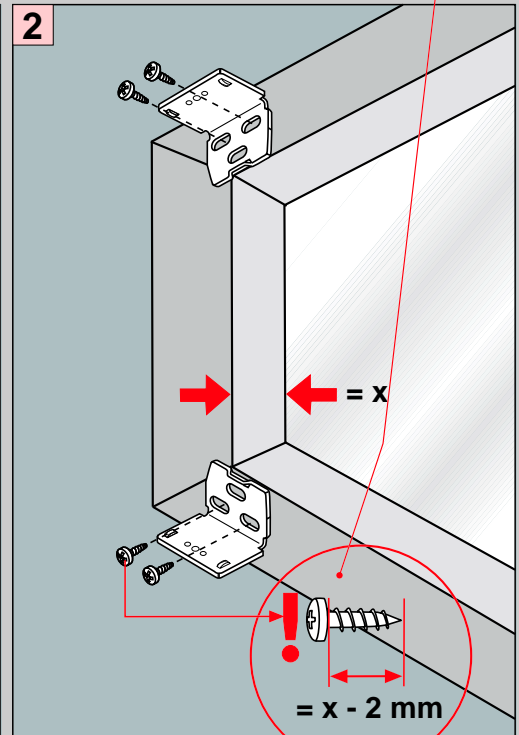

VS4 Slope

Falzmontage

Montage

Standard

Duette

Demontage

Winkelmontage

Montage

- 2,2 mm x
- 2,0 mm x
- 1,5 mm x

Standard Duette

Demontage