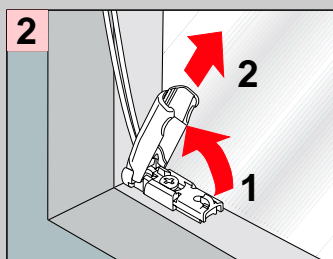

VS4 Slope

Falzmontage

Montage

Standard

Duette

Demontage

Winkelmontage

Montage

- 2,2 mm x
- 2,0 mm x
- 1,5 mm x

Standard Duette

Demontage