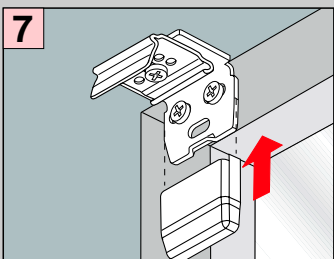

VS4 Slope

Falzmontage

Montage

Standard

Duette

Demontage

Winkelmontage

Montage

- 2,2 mm x
- 2,0 mm x
- 1,5 mm x

Standard Duette

Demontage