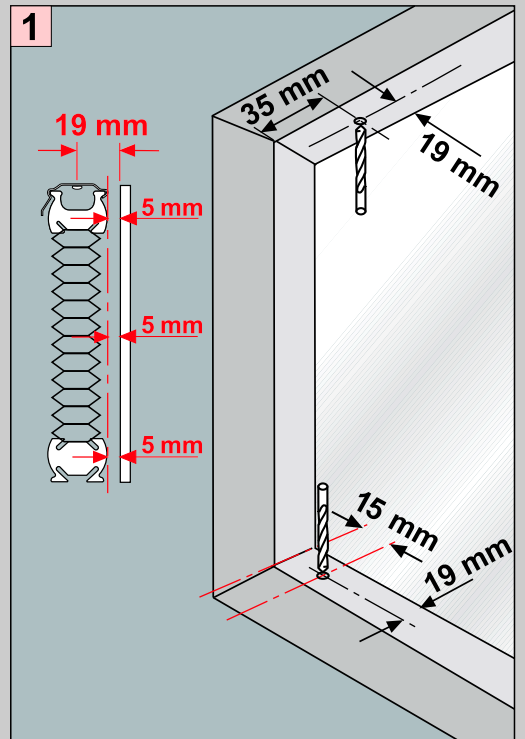

VS4 Slope

Falzmontage

Montage

Standard

Duette

Demontage

Winkelmontage

Montage

- 2,2 mm x
- 2,0 mm x
- 1,5 mm x

Standard Duette

Demontage