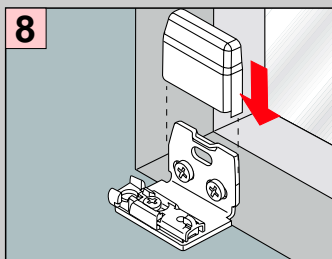

VS4 Slope

Falzmontage

Montage

Standard

Duette

Demontage

Winkelmontage

Montage

- 2,2 mm x
- 2,0 mm x
- 1,5 mm x

Standard Duette

Demontage