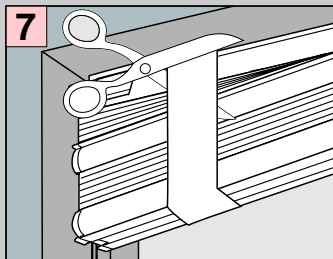

VS4 Slope

Falzmontage

Montage

Standard

Duette

Demontage

Winkelmontage

Montage

- 2,2 mm x
- 2,0 mm x
- 1,5 mm x

Standard Duette

Demontage