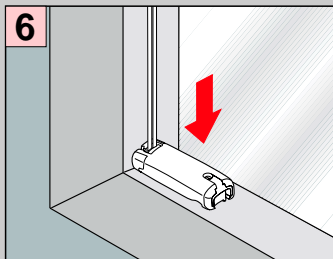

VS4 Slope

Falzmontage

Montage

Standard

Duette

Demontage

Winkelmontage

Montage

- 2,2 mm x
- 2,0 mm x
- 1,5 mm x

Standard Duette

Demontage