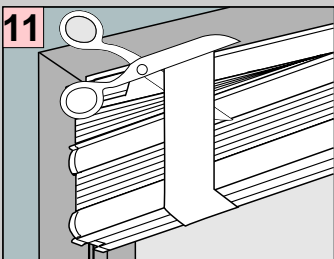

VS4 Slope

Falzmontage

Montage

Standard

Duette

Demontage

Winkelmontage

Montage

- 2,2 mm x
- 2,0 mm x
- 1,5 mm x

Standard Duette

Demontage