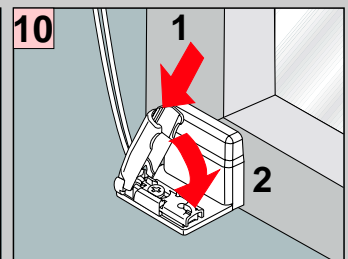

VS4 Slope

Falzmontage

Montage

Standard

Duette

Demontage

Winkelmontage

Montage

- 2,2 mm x
- 2,0 mm x
- 1,5 mm x

Standard Duette

Demontage