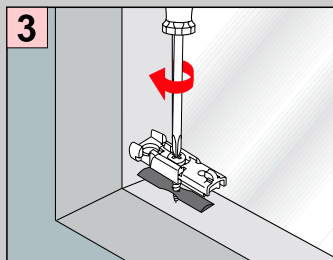

VS4 Slope

Falzmontage

Montage

Standard

Duette

Demontage

Winkelmontage

Montage

- 2,2 mm x
- 2,0 mm x
- 1,5 mm x

Standard Duette

Demontage