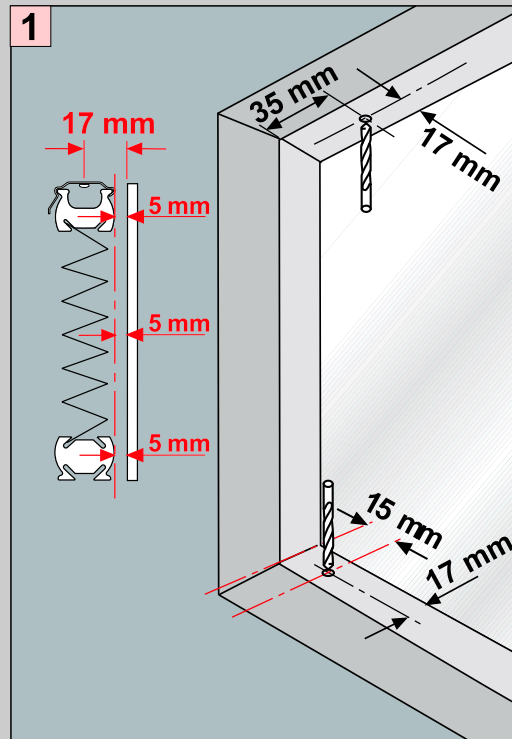

VS4 Slope

Falzmontage

Montage

Standard

Duette

Demontage

Winkelmontage

Montage

- 2,2 mm x
- 2,0 mm x
- 1,5 mm x

Standard Duette

Demontage