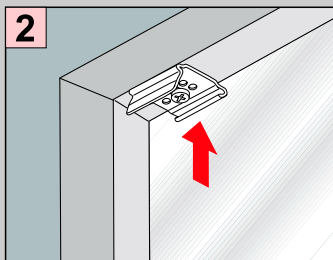

VS4 Slope

Falzmontage

Montage

Standard

Duette

Demontage

Winkelmontage

Montage

- 2,2 mm x
- 2,0 mm x
- 1,5 mm x

Standard Duette

Demontage