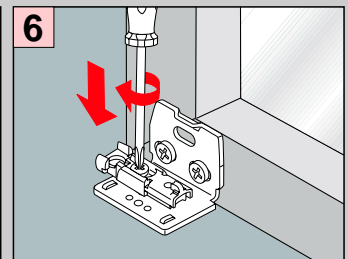

VS4 Slope

Falzmontage

Montage

Standard

Duette

Demontage

Winkelmontage

Montage

- 2,2 mm x
- 2,0 mm x
- 1,5 mm x

Standard Duette

Demontage