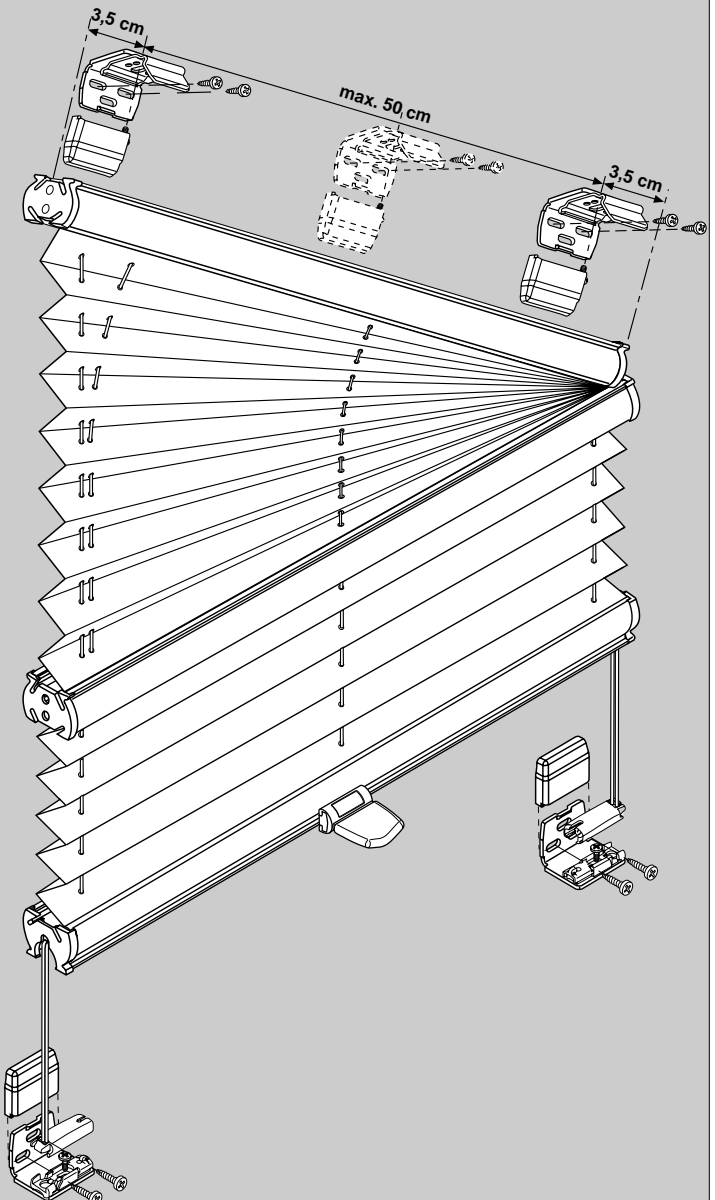

Cosiflor VS 4 Slope

Montage

DE		Wichtig! Bitte mit der Pflegeanleitung aufbewahren!
EN		Important! Please keep together with care instructions!
NL		Let op! Bewaren samen met de onderhoudsinstructies!
FR		Important! Conserver ensemble avec les conseils d'entretien!
IT		Importante! Conservare con le istruzioni per la manutenzione!
SV		Viktigt! Var vänlig och håll tillsammans med underhållshandboken!

VS4 Slope

Falzmontage

Montage

Standard

Duette

Demontage

Winkelmontage

Montage

- 2,2 mm x
- 2,0 mm x
- 1,5 mm x

Standard Duette

Demontage