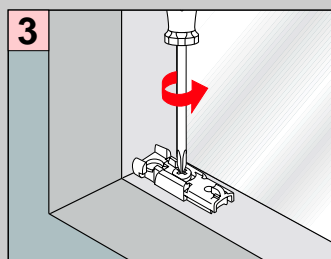

VS4 Slope

Falzmontage

Montage

Standard

Duette

Demontage

Winkelmontage

Montage

- 2,2 mm x
- 2,0 mm x
- 1,5 mm x

Standard Duette

Demontage