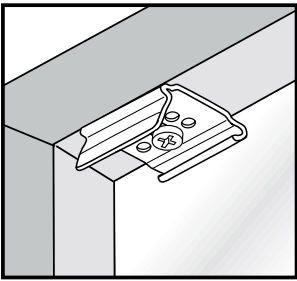

Cosiflor VS 4 Slope

Montage

DE		Wichtig! Bitte mit der Pflegeanleitung aufbewahren!
EN		Important! Please keep together with care instructions!
NL		Let op! Bewaren samen met de onderhoudsinstructies!
FR		Important! Conserver ensemble avec les conseils d'entretien!
IT		Importante! Conservare con le istruzioni per la manutenzione!
SV		Viktigt! Var vänlig och håll tillsammans med underhållshandboken!

VS4 Slope

Falzmontage

Montage

Standard

Duette

Demontage

Winkelmontage

Montage

- 2,2 mm x
- 2,0 mm x
- 1,5 mm x

Standard Duette

Demontage