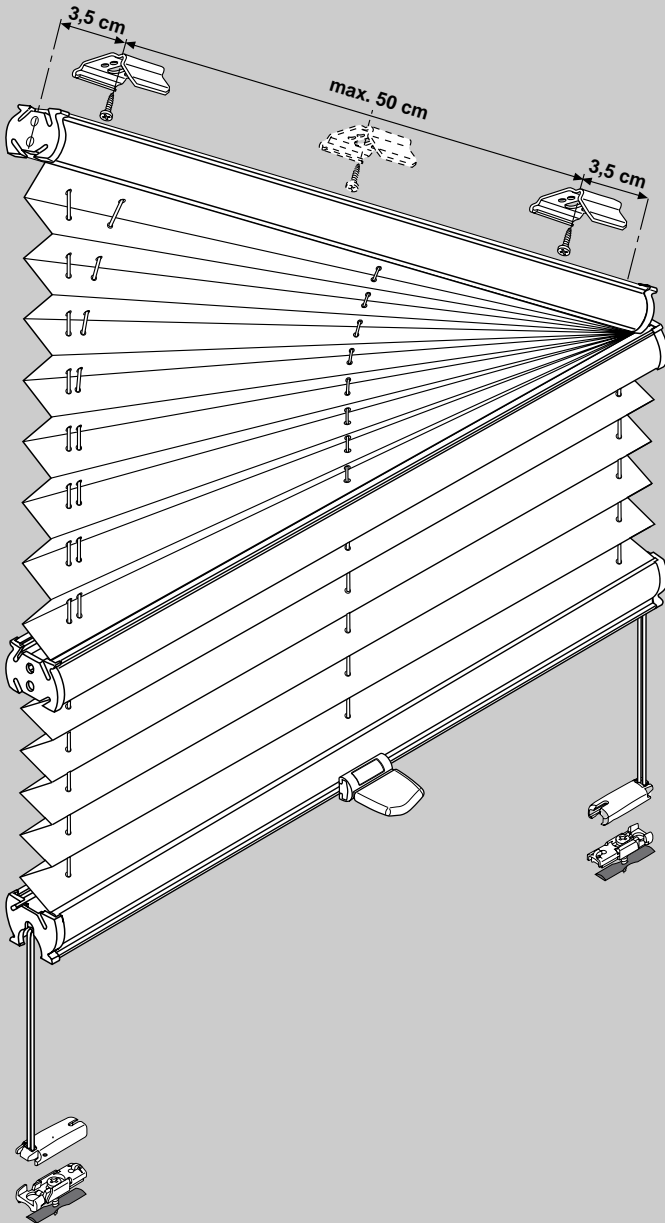

Cosiflor VS 4 Slope

Montage

DE		Wichtig! Bitte mit der Pflegeanleitung aufbewahren!
EN		Important! Please keep together with care instructions!
NL		Let op! Bewaren samen met de onderhoudsinstructies!
FR		Important! Conserver ensemble avec les conseils d'entretien!
IT		Importante! Conservare con le istruzioni per la manutenzione!
SV		Viktigt! Var vänlig och håll tillsammans med underhållshandboken!

VS4 Slope

Falzmontage

Montage

Standard

Duette

Demontage

Winkelmontage

Montage

- 2,2 mm x
- 2,0 mm x
- 1,5 mm x

Standard Duette

Demontage