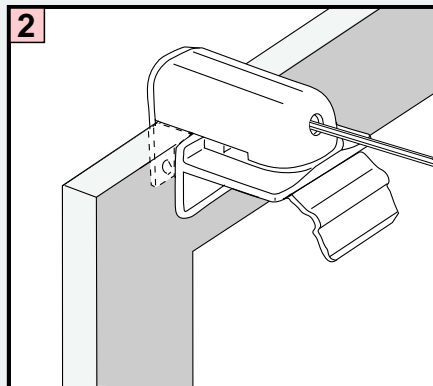

Cosiflor F1

Montage auf dem Fensterflügel Klemmträger

DE		Bitte nur beiliegende Elemente verwenden.
EN		Please use enclosed elements only.
NL		Gelieve enkel bijgevoegde elementen te gebruik.
FR		Se servir exclusivement éléments jointes.
IT		Si prega di utilizzare solo pari allegare ele.
SV		Viktigt! Var vänlig och håll tillsammans med underhållshandboken!

Achtung:
Die maximale Rahmenstärke bei einer Montage mit PVC Klemmträgern beträgt 19 mm

Cosiflor F1

Montage auf dem Fensterflügel
mit Seitenführung Klemmträger

DE		Bitte nur beiliegende Elemente verwenden.
EN		Please use enclosed elements only.
NL		Gelieve enkel bijgevoegde elementen te gebruik.
FR		Se servir exclusivement éléments jointes.
IT		Si prega di utilizzare solo pari allegare ele.
SV		Viktigt! Var vänlig och håll tillsammans med underhållshandboken!