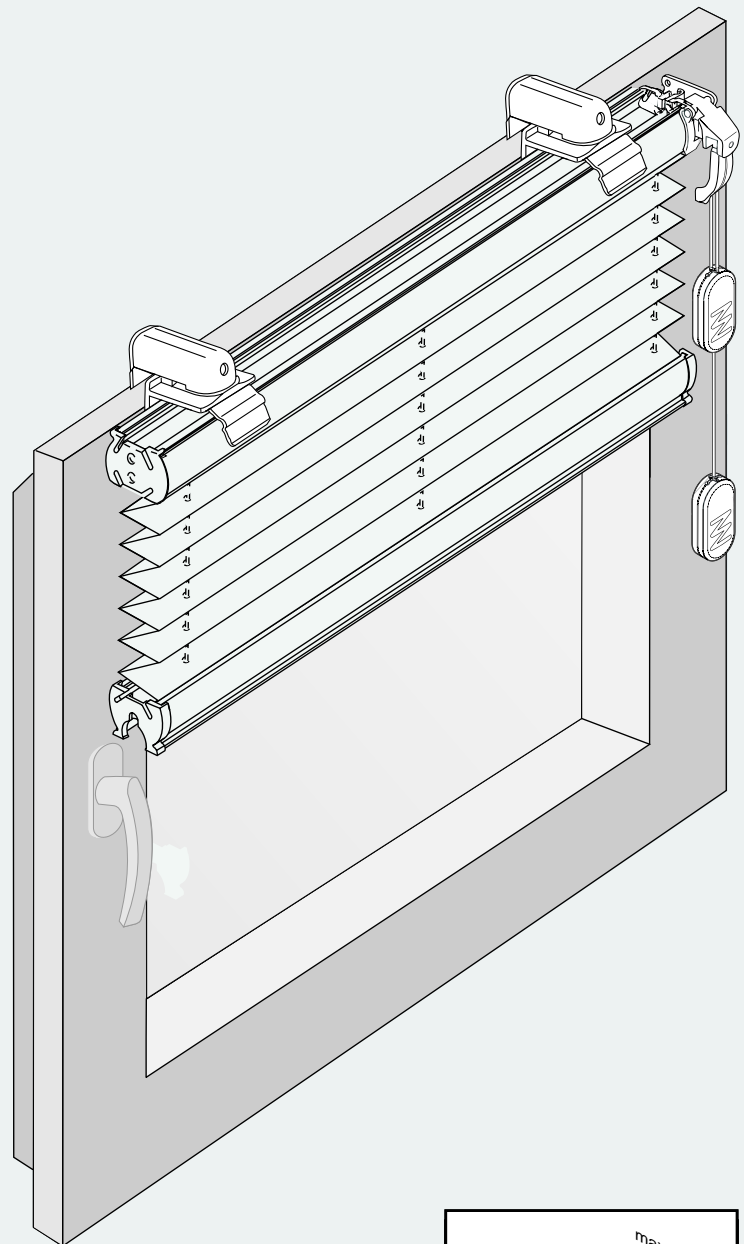

Cosiflor F1

Montage auf dem Fensterflügel Klemmträger

DE		Bitte nur beiliegende Elemente verwenden.
EN		Please use enclosed elements only.
NL		Gelieve enkel bijgevoegde elementen te gebruik.
FR		Se servir exclusivement éléments jointes.
IT		Si prega di utilizzare solo pari allegare ele.
SV		Viktigt! Var vänlig och håll tillsammans med underhållshandboken!

Achtung:
Die maximale Rahmenstärke bei einer Montage mit PVC Klemmträgern beträgt 19 mm

Cosiflor F1

Montage auf dem Fensterflügel
mit Seitenführung Klemmträger

DE		Bitte nur beiliegende Elemente verwenden.
EN		Please use enclosed elements only.
NL		Gelieve enkel bijgevoegde elementen te gebruik.
FR		Se servir exclusivement éléments jointes.
IT		Si prega di utilizzare solo pari allegare ele.
SV		Viktigt! Var vänlig och håll tillsammans med underhållshandboken!

3

4

5

Achtung:
Die maximale Rahmenstärke bei einer Montage mit PVC Klemmträgern beträgt 19 mm