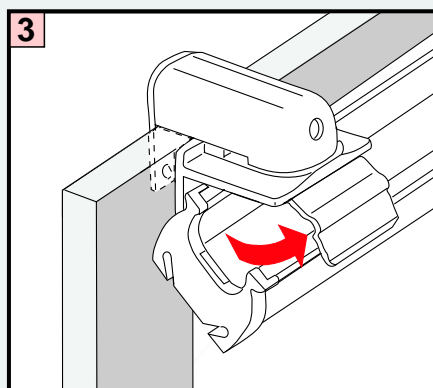

Cosiflor F1

Montage auf dem Fensterflügel Klemmträger

DE		Bitte nur beiliegende Elemente verwenden.
EN		Please use enclosed elements only.
NL		Gelieve enkel bijgevoegde elementen te gebruik.
FR		Se servir exclusivement éléments jointes.
IT		Si prega di utilizzare solo pari allegare ele.
SV		Viktigt! Var vänlig och håll tillsammans med underhållshandboken!

Achtung:
Die maximale Rahmenstärke bei einer Montage mit PVC Klemmträgern beträgt 19 mm

Cosiflor F1

Montage auf dem Fensterflügel
mit Seitenführung Klemmträger

DE		Bitte nur beiliegende Elemente verwenden.
EN		Please use enclosed elements only.
NL		Gelieve enkel bijgevoegde elementen te gebruik.
FR		Se servir exclusivement éléments jointes.
IT		Si prega di utilizzare solo pari allegare ele.
SV		Viktigt! Var vänlig och håll tillsammans med underhållshandboken!

3

4

5

Achtung:
Die maximale Rahmenstärke bei einer Montage mit PVC Klemmträgern beträgt 19 mm