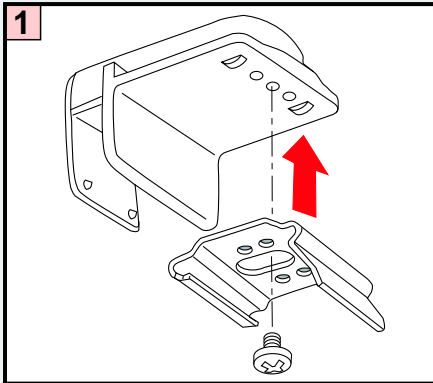

Cosiflor F1

Montage auf dem Fensterflügel Klemmträger

DE		Bitte nur beiliegende Elemente verwenden.
EN		Please use enclosed elements only.
NL		Gelieve enkel bijgevoegde elementen te gebruik.
FR		Se servir exclusivement éléments jointes.
IT		Si prega di utilizzare solo pari allegare ele.
SV		Viktigt! Var vänlig och håll tillsammans med underhållshandboken!

Achtung:
Die maximale Rahmenstärke bei einer Montage mit PVC Klemmträgern beträgt 19 mm

Cosiflor F1

Montage auf dem Fensterflügel
mit Seitenführung Klemmträger

DE		Bitte nur beiliegende Elemente verwenden.
EN		Please use enclosed elements only.
NL		Gelieve enkel bijgevoegde elementen te gebruik.
FR		Se servir exclusivement éléments jointes.
IT		Si prega di utilizzare solo pari allegare ele.
SV		Viktigt! Var vänlig och håll tillsammans med underhållshandboken!