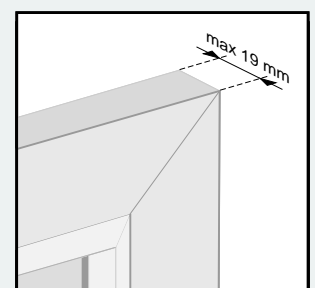

Achtung:
Die maximale Rahmenstärke bei einer Montage mit PVC Klemmträgern beträgt 19 mm

Cosiflor F1

Montage auf dem Fensterflügel
mit Seitenführung Klemmträger

DE		Bitte nur beiliegende Elemente verwenden.
EN		Please use enclosed elements only.
NL		Gelieve enkel bijgevoegde elementen te gebruik.
FR		Se servir exclusivement éléments jointes.
IT		Si prega di utilizzare solo pari allegare ele.
SV		Viktigt! Var vänlig och håll tillsammans med underhållshandboken!