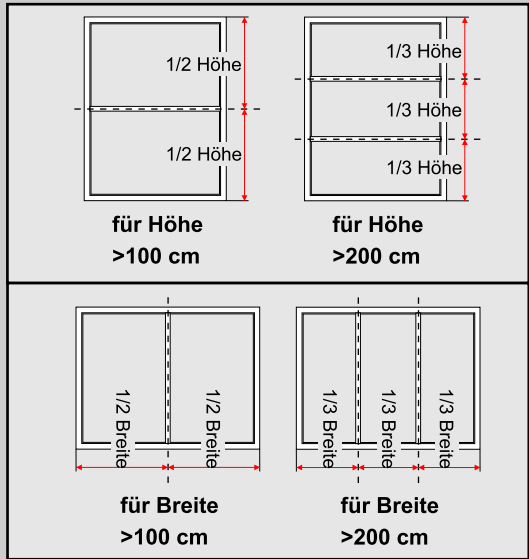

# Insektenschutz

Montageanleitung  
für den Spannrahmen zum Selbstzusammenbau

### Montage auf dem PVC-Fensterrahmen ohne Bohrungen

\* nur für Höhe >100 cm