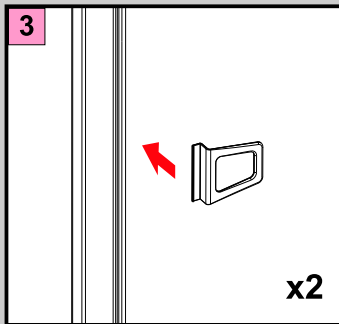

# Insektenschutz

Montageanleitung  
für den Spannrahmen zum Selbstzusammenbau

**Hinweis**  
Die Gummidichtung für 10 Minuten ins heiße Wasser legen dadurch wird die erleichtert .