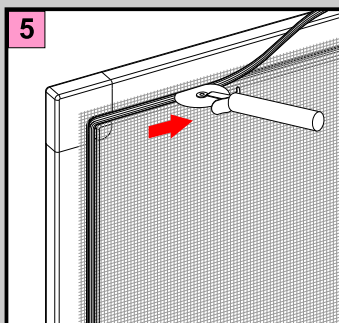

# Insektenschutz

Montageanleitung  
für den Spannrahmen zum Selbstzusammenbau

**Hinweis**  
Die Gummidichtung für 10 Minuten ins heiße Wasser legen dadurch wird die erleichtert .