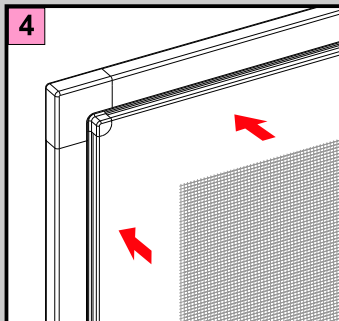

# Insektenschutz

Montageanleitung  
für den Spannrahmen zum Selbstzusammenbau

**Hinweis**  
Die Gummidichtung für 10 Minuten ins heiße Wasser legen dadurch wird die erleichtert .