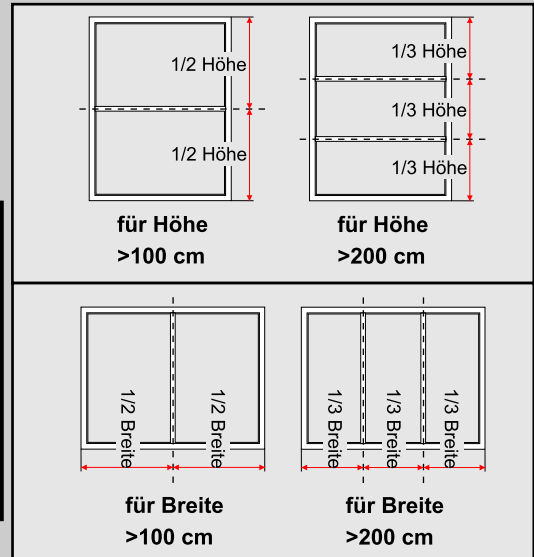

# Insektenschutz

Montageanleitung  
für den Spannrahmen zum Selbstzusammenbau

**Hinweis**  
Die Gummidichtung für 10 Minuten ins heiße Wasser legen dadurch wird die erleichtert .

### Montage auf dem PVC-Fensterrahmen ohne Bohrungen

\* nur für Höhe >100 cm