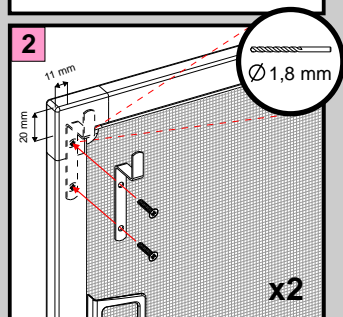

# Insektenschutz

Montageanleitung  
für den Spannrahmen zum Selbstzusammenbau

**Hinweis**  
Die Gummidichtung für 10 Minuten ins heiße Wasser legen dadurch wird die erleichtert .

### Montage auf dem PVC-Fensterrahmen ohne Bohrungen

\* nur für Höhe >100 cm