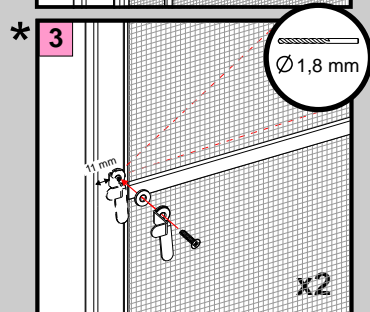

Insektenschutz

Montageanleitung

Anbringung des zusammengebauten Spannrahmens

DE		Bitte nur beiliegende Elemente verwenden.
EN		Please use enclosed elements only.
NL		Gelieve enkel bijgevoegde elementen te gebruiken.
FR		Se servir exclusivement éléments jointes.
IT		Si prega di utilizzare solo pari allegare ele.
SV		Använd bara bifogade elementer.

Montage auf dem PVC-Fensterrahmen ohne Bohrungen

* nur für Höhe >100 cm