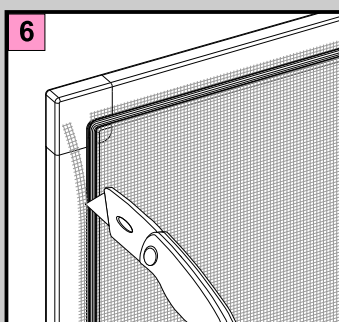

# Insektenschutz

Montageanleitung  
für den Spannrahmen zum Selbstzusammenbau

**Hinweis**  
Die Gummidichtung für 10 Minuten ins heiße Wasser legen dadurch wird die erleichtert .