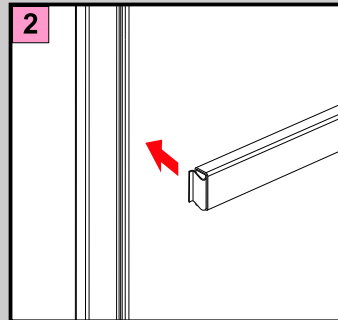

# Insektenschutz

Montageanleitung  
für den Spannrahmen zum Selbstzusammenbau

**Hinweis**  
Die Gummidichtung für 10 Minuten ins heiße Wasser legen dadurch wird die erleichtert .