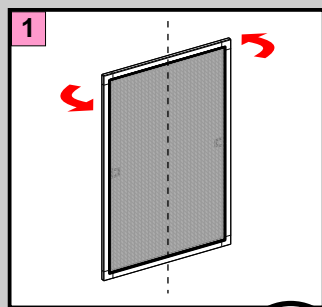

Insektenschutz

Montageanleitung

Anbringung des zusammengebauten Spannrahmens

DE		Bitte nur beiliegende Elemente verwenden.
EN		Please use enclosed elements only.
NL		Gelieve enkel bijgevoegde elementen te gebruiken.
FR		Se servir exclusivement éléments jointes.
IT		Si prega di utilizzare solo pari allegare ele.
SV		Använd bara bifogade elementer.

Montage auf dem PVC-Fensterrahmen ohne Bohrungen

* nur für Höhe >100 cm