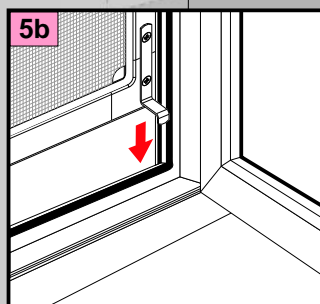

Insektenschutz

Montageanleitung

Anbringung des zusammengebauten Spannrahmens

DE		Bitte nur beiliegende Elemente verwenden.
EN		Please use enclosed elements only.
NL		Gelieve enkel bijgevoegde elementen te gebruiken.
FR		Se servir exclusivement éléments jointes.
IT		Si prega di utilizzare solo pari allegare ele.
SV		Använd bara bifogade elementer.

Montage auf dem PVC-Fensterrahmen ohne Bohrungen

* nur für Höhe >100 cm