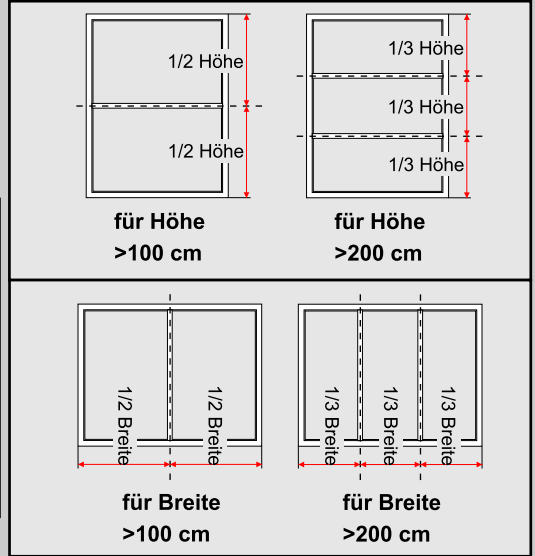

Insektenschutz

Montageanleitung
für den Spannrahmen zum Selbstzusammenbau

Hinweis
Die Gummidichtung für 10 Minuten ins heiße Wasser legen dadurch wird die erleichtert .

- * H · he < 100 cm x = 15 cm
- H · he < 150 cm x = 20 cm
- H · he < 200 cm x = 25 cm
- H · he > 200 cm x = 25 cm + weitere Federstift

Insektenschutz

Montageanleitung

Anbringung des zusammengebauten Spannrahmens

DE		Bitte nur beiliegende Elemente verwenden.
EN		Please use enclosed elements only.
NL		Gelieve enkel bijgevoegde elementen te gebruiken.
FR		Se servir exclusivement éléments joints.
IT		Si prega di utilizzare solo pari allegare ele.
SV		Använd bara bifogade elementer.