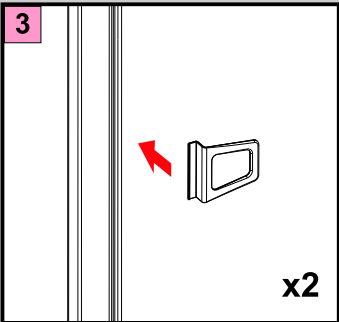

Insektenschutz

Montageanleitung
für den Spannrahmen zum Selbstzusammenbau

Hinweis
Die Gummidichtung für 10 Minuten ins heiße Wasser legen dadurch wird die erleichtert .

- * H · he < 100 cm x = 15 cm
- H · he < 150 cm x = 20 cm
- H · he < 200 cm x = 25 cm
- H · he > 200 cm x = 25 cm + weitere Federstift