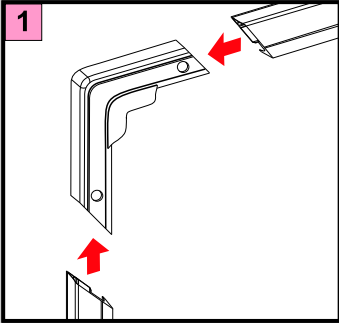

Insektenschutz

Montageanleitung
für den Spannrahmen zum Selbstzusammenbau

Hinweis
Die Gummidichtung für 10 Minuten ins heiße Wasser legen dadurch wird die erleichtert .

- * H · he < 100 cm x = 15 cm
- H · he < 150 cm x = 20 cm
- H · he < 200 cm x = 25 cm
- H · he > 200 cm x = 25 cm + weitere Federstift

Insektenschutz

Montageanleitung

Anbringung des zusammengebauten Spannrahmens

DE		Bitte nur beiliegende Elemente verwenden.
EN		Please use enclosed elements only.
NL		Gelieve enkel bijgevoegde elementen te gebruiken.
FR		Se servir exclusivement éléments joints.
IT		Si prega di utilizzare solo pari allegare ele.
SV		Använd bara bifogade elementer.