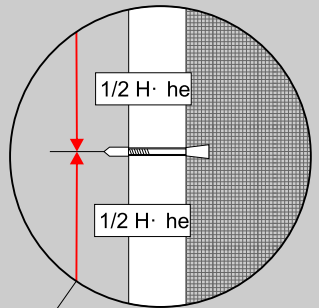

Insektenschutz

Montageanleitung
für den Spannrahmen zum Selbstzusammenbau

Hinweis
Die Gummidichtung für 10 Minuten ins heiße Wasser legen dadurch wird die erleichtert .

- * H · he < 100 cm x = 15 cm
- H · he < 150 cm x = 20 cm
- H · he < 200 cm x = 25 cm
- H · he > 200 cm x = 25 cm + weitere Federstift