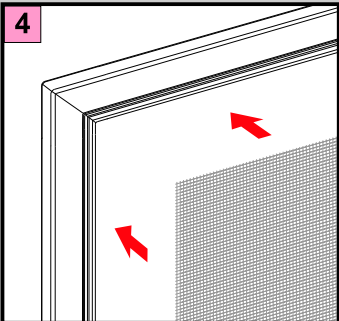

Insektenschutz

Montageanleitung
für den Spannrahmen zum Selbstzusammenbau

Hinweis
Die Gummidichtung für 10 Minuten ins heiße Wasser legen dadurch wird die erleichtert .

- * H · he < 100 cm x = 15 cm
- H · he < 150 cm x = 20 cm
- H · he < 200 cm x = 25 cm
- H · he > 200 cm x = 25 cm + weitere Federstift

Insektenschutz

Montageanleitung

Anbringung des zusammengebauten Spannrahmens

DE		Bitte nur beiliegende Elemente verwenden.
EN		Please use enclosed elements only.
NL		Gelieve enkel bijgevoegde elementen te gebruiken.
FR		Se servir exclusivement éléments joints.
IT		Si prega di utilizzare solo pari allegare ele.
SV		Använd bara bifogade elementer.