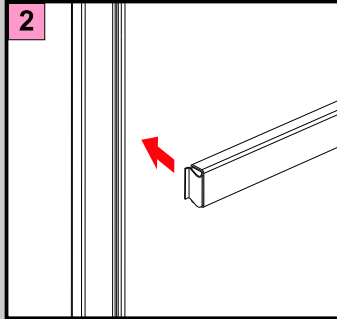

Insektenschutz

Montageanleitung
für den Spannrahmen zum Selbstzusammenbau

Hinweis
Die Gummidichtung für 10 Minuten ins heiße Wasser legen dadurch wird die erleichtert .

- * H · he < 100 cm x = 15 cm
- H · he < 150 cm x = 20 cm
- H · he < 200 cm x = 25 cm
- H · he > 200 cm x = 25 cm + weitere Federstift

Insektenschutz

Montageanleitung

Anbringung des zusammengebauten Spannrahmens

DE		Bitte nur beiliegende Elemente verwenden.
EN		Please use enclosed elements only.
NL		Gelieve enkel bijgevoegde elementen te gebruiken.
FR		Se servir exclusivement éléments joints.
IT		Si prega di utilizzare solo pari allegare ele.
SV		Använd bara bifogade elementer.