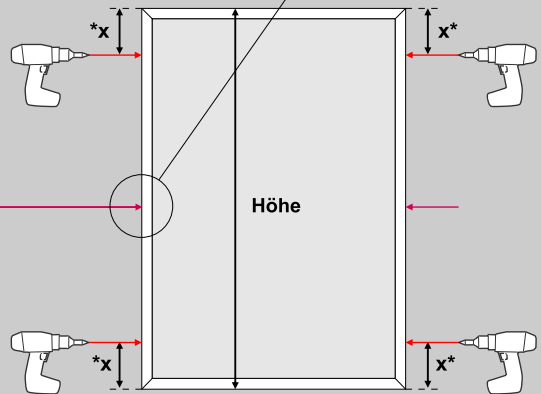

Insektenschutz

Montageanleitung
für den Spannrahmen zum Selbstzusammenbau

Hinweis
Die Gummidichtung für 10 Minuten ins heiße Wasser legen dadurch wird die erleichtert .

- * H · he < 100 cm x = 15 cm
- H · he < 150 cm x = 20 cm
- H · he < 200 cm x = 25 cm
- H · he > 200 cm x = 25 cm + weitere Federstift

Insektenschutz

Montageanleitung

Anbringung des zusammengebauten Spannrahmens

DE		Bitte nur beiliegende Elemente verwenden.
EN		Please use enclosed elements only.
NL		Gelieve enkel bijgevoegde elementen te gebruiken.
FR		Se servir exclusivement éléments joints.
IT		Si prega di utilizzare solo pari allegare ele.
SV		Använd bara bifogade elementer.