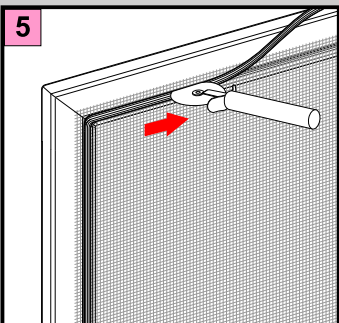

Insektenschutz

Montageanleitung
für den Spannrahmen zum Selbstzusammenbau

Hinweis
Die Gummidichtung für 10 Minuten ins heiße Wasser legen dadurch wird die erleichtert .

- * H · he < 100 cm x = 15 cm
- H · he < 150 cm x = 20 cm
- H · he < 200 cm x = 25 cm
- H · he > 200 cm x = 25 cm + weitere Federstift

Insektenschutz

Montageanleitung

Anbringung des zusammengebauten Spannrahmens

DE		Bitte nur beiliegende Elemente verwenden.
EN		Please use enclosed elements only.
NL		Gelieve enkel bijgevoegde elementen te gebruiken.
FR		Se servir exclusivement éléments joints.
IT		Si prega di utilizzare solo pari allegare ele.
SV		Använd bara bifogade elementer.