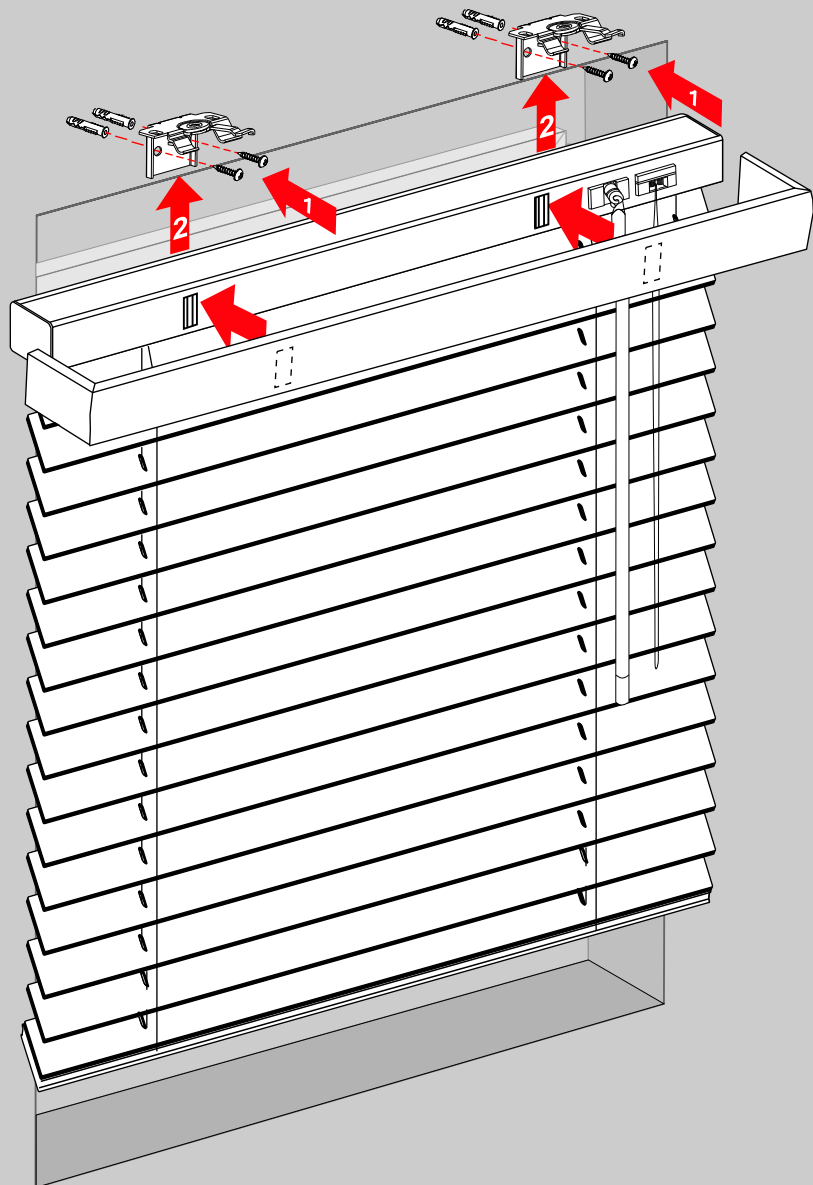

 Richtig

 Falsch

 Falsch

 Richtig

 Falsch

Holzjalousien 25mm

Auf dem Rahmen (PVC Träger ohne Bohren)
mit Seitenführung

RICHTIG

FALSCH

FALSCH

RICHTIG

FALSCH

Holzjalousien 25mm

Montageanleitung

Auf dem Rahmen - mit Seitenführung

Holzjalousien 25mm

Montageanleitung

Vor der Fensternische (an der Wand)

Achtung! Bitte packen Sie das Produkt vorsichtig aus.
Beim aufschneiden der Folie können Textilien beschädigt werden.

 **RICHTIG**

 **FALSCH**

 **FALSCH**