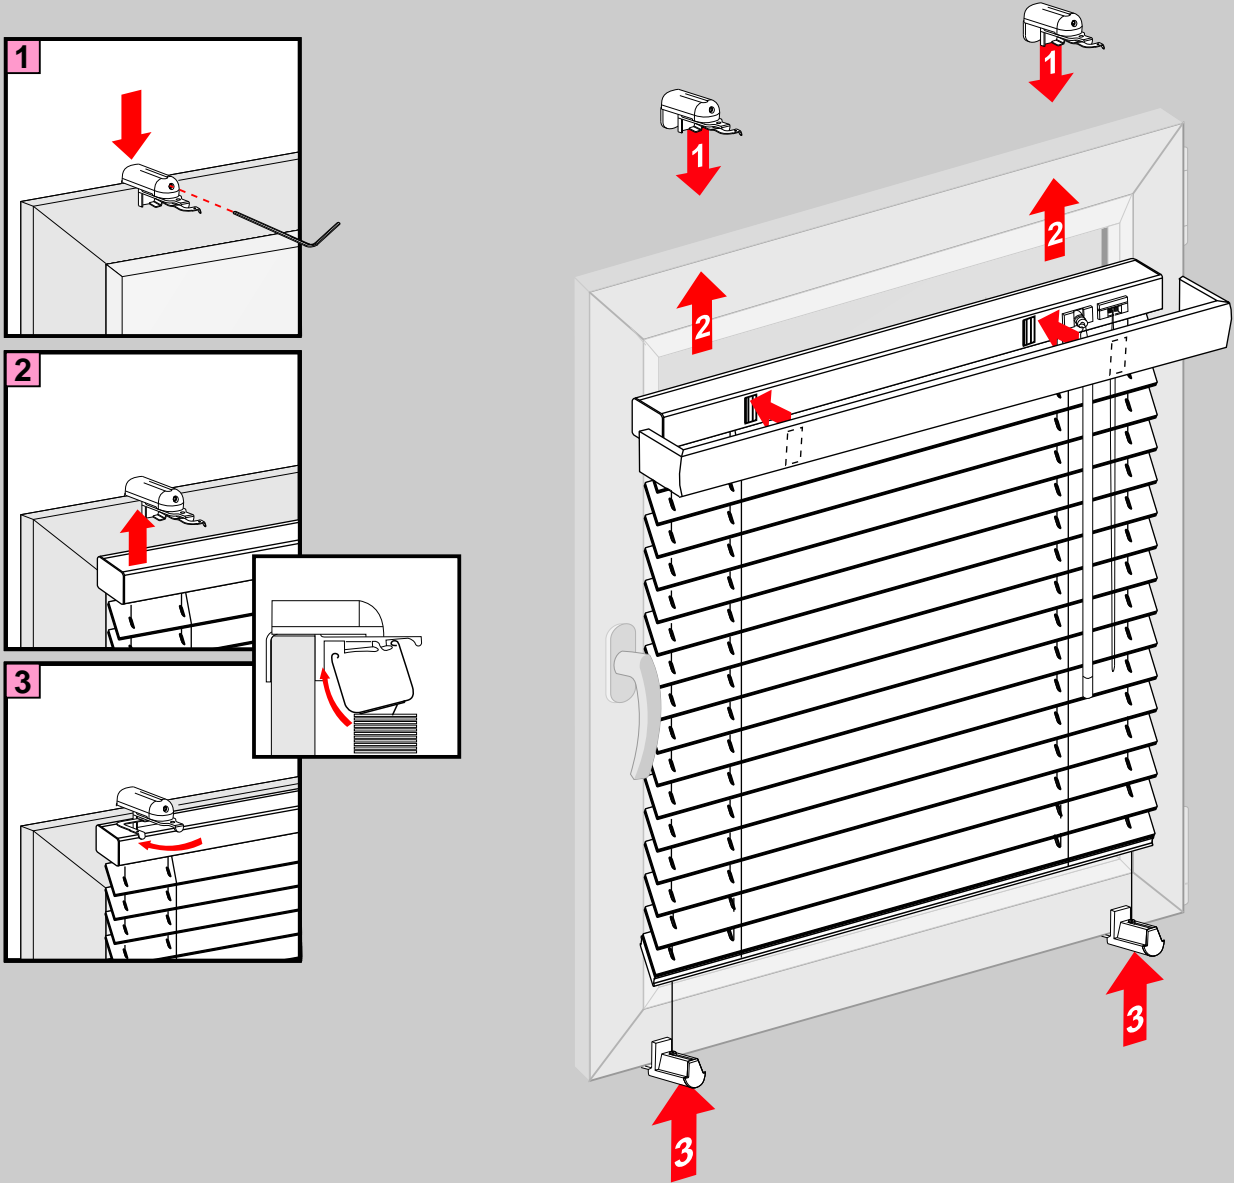

 Richtig

 Falsch

 Falsch

 Richtig

 Falsch

Holzjalousien 25mm

Auf dem Rahmen (PVC Träger ohne Bohren)
mit Seitenführung

RICHTIG

FALSCH

FALSCH

RICHTIG

FALSCH

Holzjalousien 25mm

Montageanleitung

Auf dem Rahmen - mit Seitenführung

Holzjalousien 25mm

Montageanleitung

Vor der Fensternische (an der Wand)

Achtung! Bitte packen Sie das Produkt vorsichtig aus.
Beim aufschneiden der Folie können Textilien beschädigt werden.

 **RICHTIG**

 **FALSCH**

 **FALSCH**