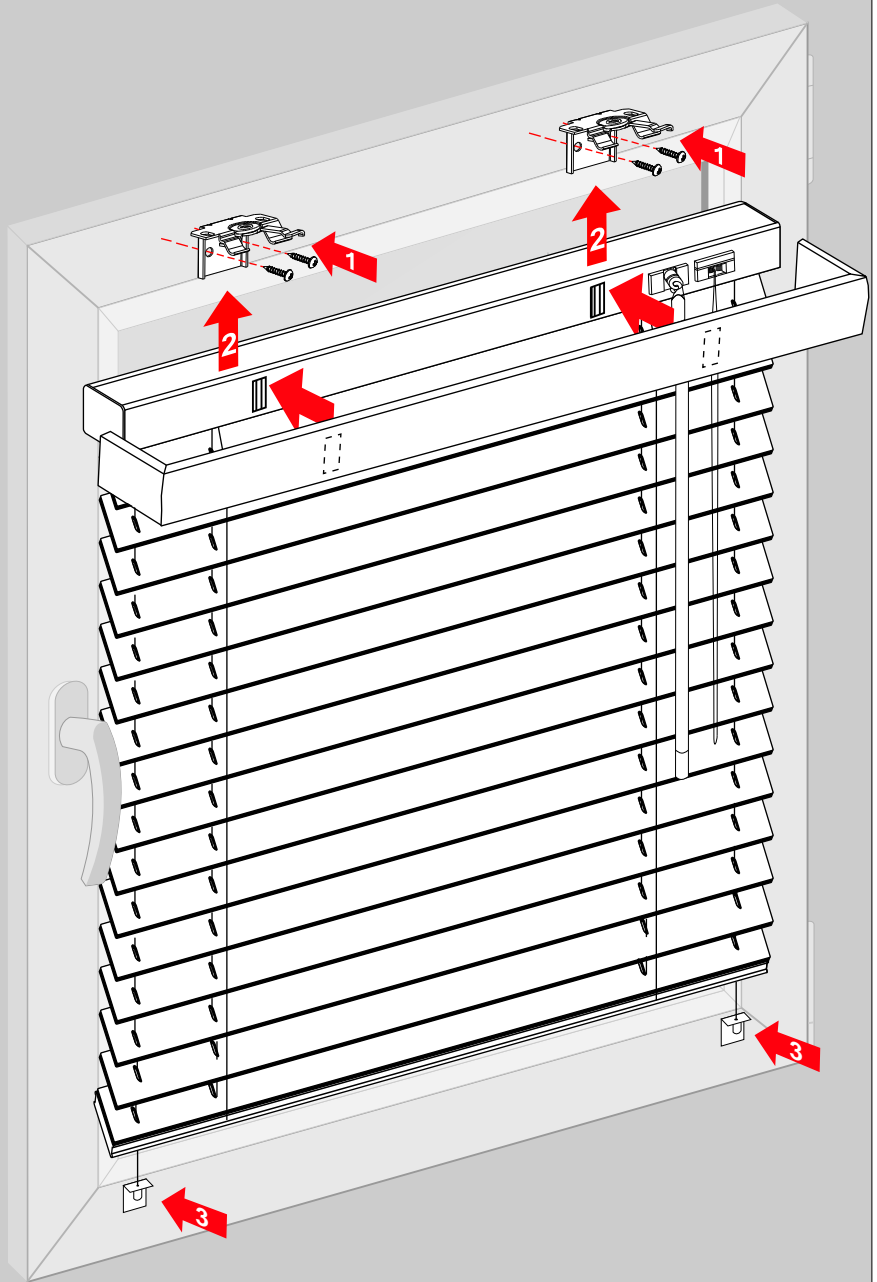

 Richtig

 Falsch

 Falsch

 Richtig

 Falsch

Holzjalousien 25mm

Auf dem Rahmen (PVC Träger ohne Bohren)
mit Seitenführung

RICHTIG

FALSCH

FALSCH

RICHTIG

FALSCH

Holzjalousien 25mm

Montageanleitung

Auf dem Rahmen - mit Seitenführung

Holzjalousien 25mm

Montageanleitung

Vor der Fensternische (an der Wand)

Achtung! Bitte packen Sie das Produkt vorsichtig aus.
Beim aufschneiden der Folie können Textilien beschädigt werden.

 **RICHTIG**

 **FALSCH**

 **FALSCH**