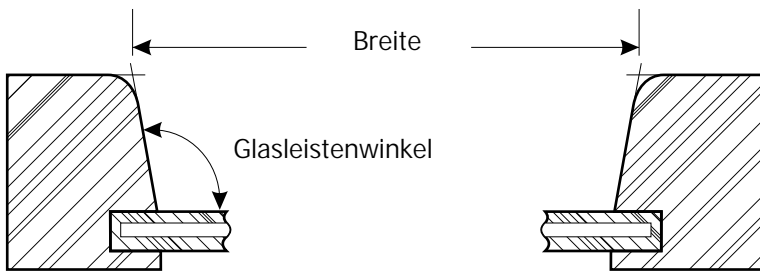

Messanleitung bei Dachfensterrollos, wenn der Fenstertyp und Hersteller unbekannt sind

Breite:..... cm

Höhe:..... cm

Glasleistenwinkel 90/96/100/102* Grad

*Betreffendes einkreisen

Beispiel 96°

richtig

falsch