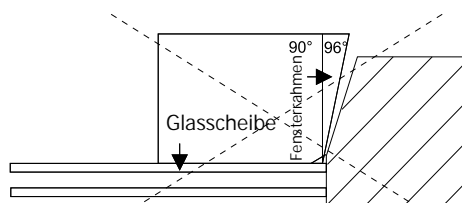

Messanleitung bei Dachfensterrollos, wenn der Fenstertyp und Hersteller unbekannt sind

Breite:..... cm

Höhe:..... cm

Glasleistenwinkel 90/96/100/102* Grad

*Betreffendes einkreisen

Beispiel 96°

richtig

falsch