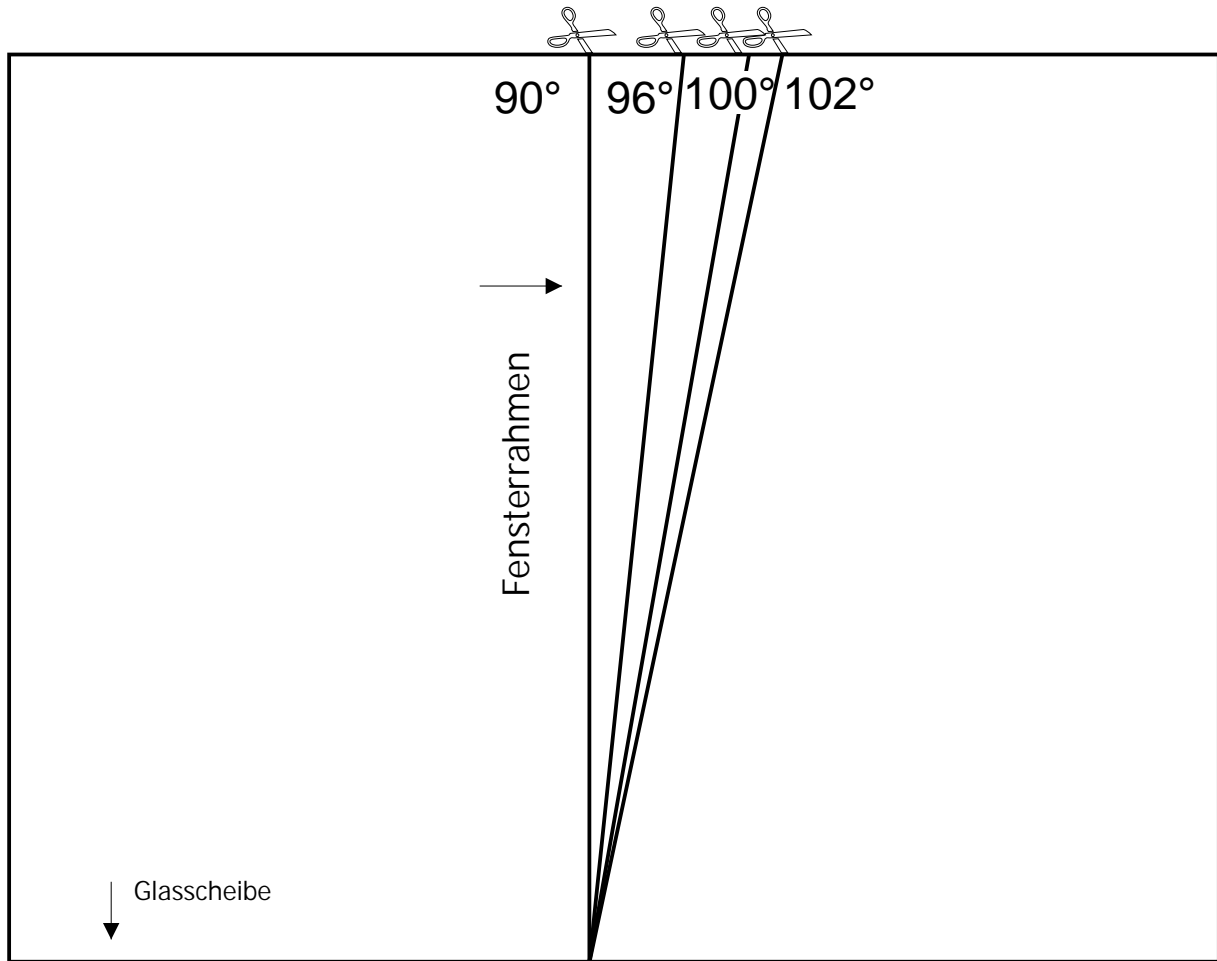

Messanleitung bei Dachfensterrollos, wenn der Fenstertyp und Hersteller unbekannt sind

Breite:..... cm

Höhe:..... cm

Glasleistenwinkel 90/96/100/102* Grad

*Betreffendes einkreisen

Beispiel 96°

richtig

falsch