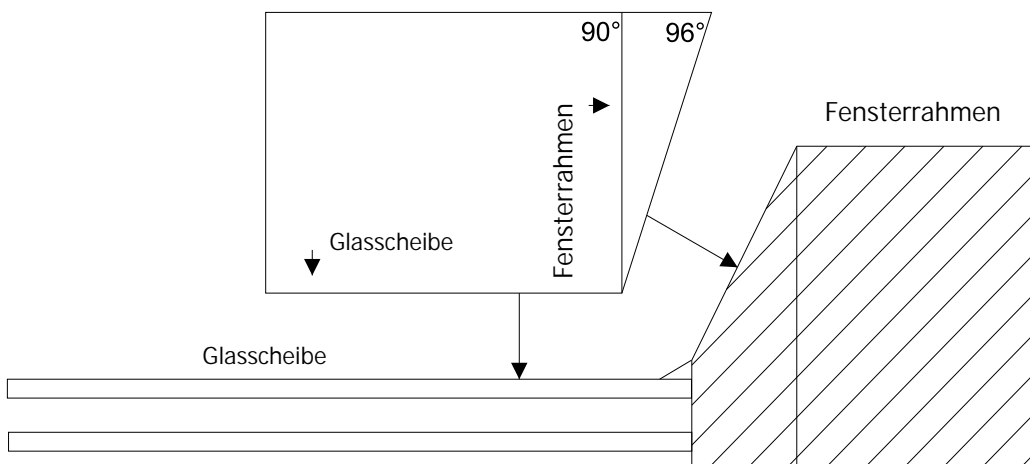

Messanleitung bei Dachfensterrollos, wenn der Fenstertyp und Hersteller unbekannt sind

Breite:..... cm

Höhe:..... cm

Glasleistenwinkel 90/96/100/102* Grad

*Betreffendes einkreisen

Beispiel 96°

richtig

falsch