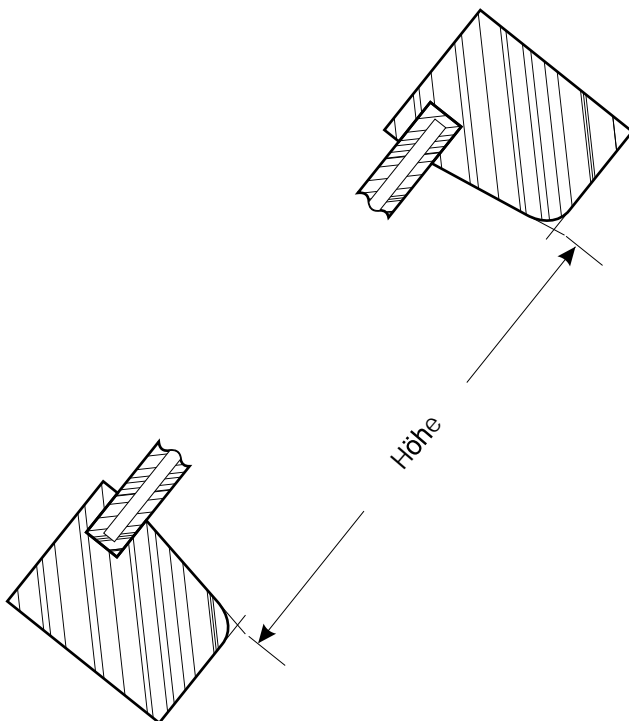

Messanleitung bei Dachfensterrollos, wenn der Fenstertyp und Hersteller unbekannt sind

Breite:..... cm

Höhe:..... cm

Glasleistenwinkel 90/96/100/102* Grad

*Betreffendes einkreisen

Beispiel 96°

richtig

falsch