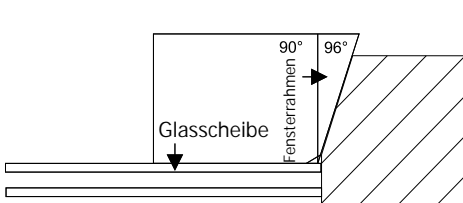

Messanleitung bei Dachfensterrollos, wenn der Fenstertyp und Hersteller unbekannt sind

Breite:..... cm

Höhe:..... cm

Glasleistenwinkel 90/96/100/102* Grad

*Betreffendes einkreisen

Beispiel 96°

richtig

falsch