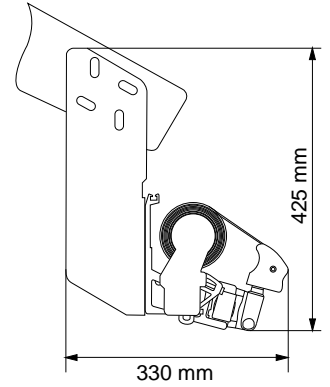

Messanleitung- Gelenkarmmarkiese

Wandmontage

Wandmontage mit Abdeckung (optional)

Deckenmontage

Montage am Dachbalken

Masse, Ausfall

Ausfall (max. 250cm)

Ausfall (max. 250cm)