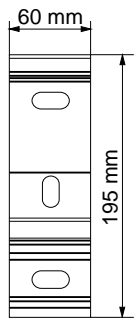

Trägerarten

Wandträger