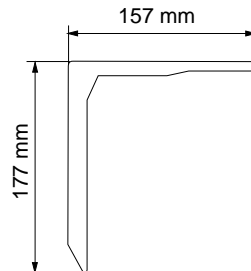

Deckenträger