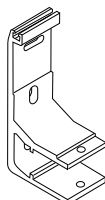

Messanleitung- Gelenkarmmarkiese

Wandmontage

Wandmontage mit Abdeckung (optional)

Deckenmontage

Montage am Dachbalken

Masse, Ausfall

Ausfall (max. 250cm)

Ausfall (max. 250cm)

Trägerarten

Wandträger

Deckenträger

Dachbalkenträger