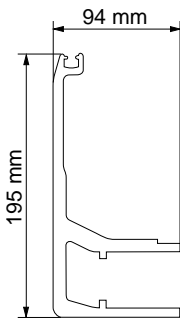

Trägerarten

Wandträger