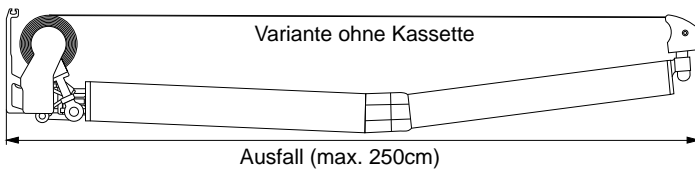

Messanleitung- Gelenkarmmarkiese

Wandmontage

Wandmontage mit Abdeckung (optional)

Deckenmontage

Montage am Dachbalken

Masse, Ausfall

Ausfall (max. 250cm)

Ausfall (max. 250cm)

Trägerarten

Wandträger

Deckenträger

Dachbalkenträger