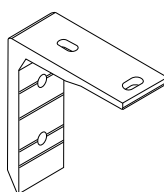

Deckenträger