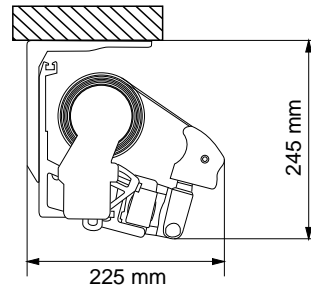

Messanleitung- Gelenkarmmarkiese

Wandmontage

Wandmontage mit Abdeckung (optional)

Deckenmontage

Montage am Dachbalken

Masse, Ausfall

Ausfall (max. 250cm)

Ausfall (max. 250cm)