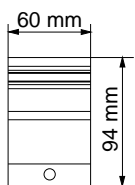

Trägerarten

Wandträger