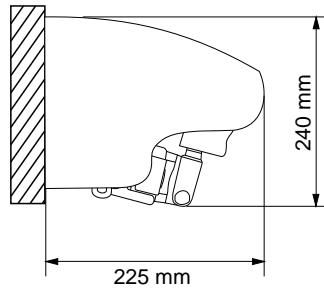

Messanleitung- Gelenkarmmarkiese

Wandmontage

Wandmontage mit Abdeckung (optional)

Deckenmontage

Montage am Dachbalken

Masse, Ausfall

Ausfall (max. 250cm)

Ausfall (max. 250cm)