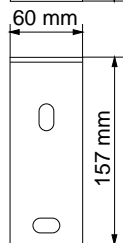

Deckenträger