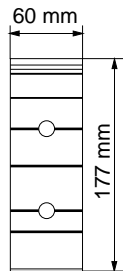

Deckenträger