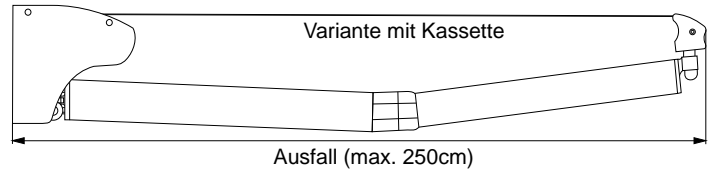

Messanleitung- Gelenkarmmarkiese

Wandmontage

Wandmontage mit Abdeckung (optional)

Deckenmontage

Montage am Dachbalken

Masse, Ausfall

Ausfall (max. 250cm)

Ausfall (max. 250cm)

Trägerarten

Wandträger

Deckenträger

Dachbalkenträger