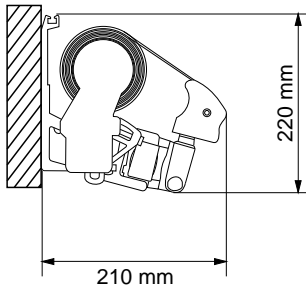

Messanleitung- Gelenkarmmarkiese

Wandmontage

Wandmontage mit Abdeckung (optional)

Deckenmontage

Montage am Dachbalken

Masse, Ausfall

Ausfall (max. 250cm)

Ausfall (max. 250cm)